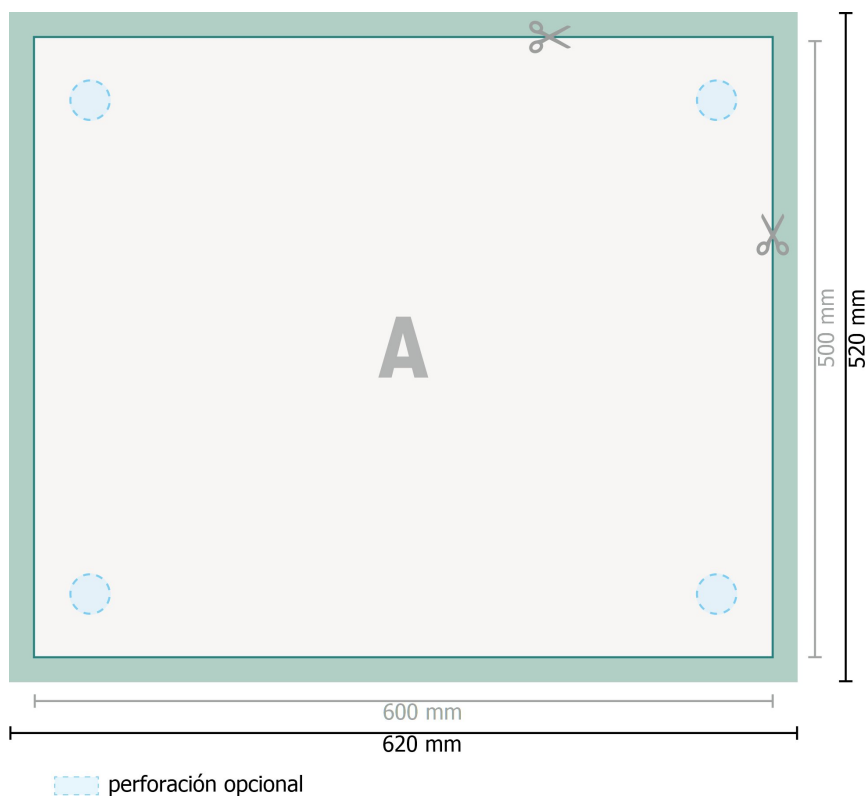

Placas de espuma rígida, 60 x 50 cm

**Formato de datos (incl. 10 mm sangrado):**

62 x 52 cm

Formato final:

60 x 50 cm

sangrado:

10 mm

Distancia de seguridad:

4 mm

distancia de los textos/información hasta el borde del formato final. Esto evita el corte indeseado.

Explicación de los símbolos

Sangrado

Dirección de lectura

Formato final

Formato de datos

Aquí cortamos/troquelamos tu producto

Por favor, ten en cuenta que:

Has de aplicar el margen suplementario y la distancia de seguridad según lo indicado.

Los colores del fondo, las imágenes o las gráficas se han de aplicar hasta el borde del formato de datos.