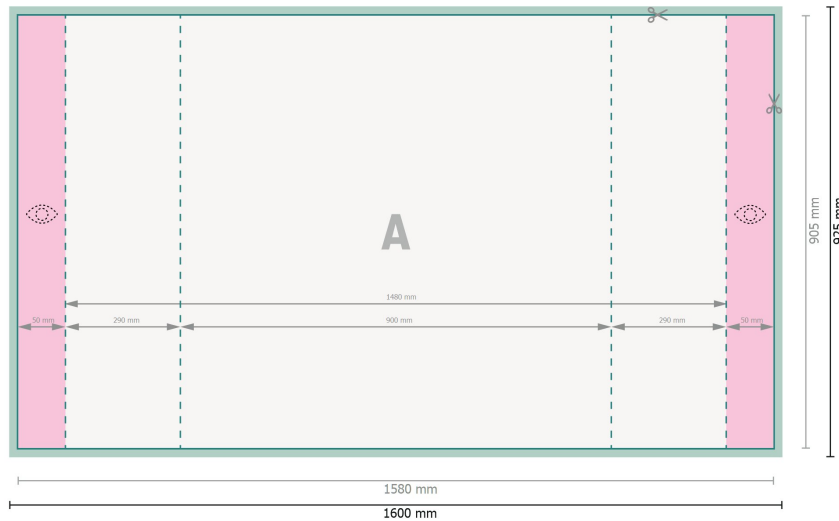

Mostrador textil plegable sólo impresión, 160 x 92,5 cm

Formato de datos (incl. 10 mm sangrado):

160 x 92,5 cm

Formato final:

158 x 90,5 cm

Distancia de seguridad:

100 mm

distancia de los textos/información hasta el borde del formato final.

Esto evita el corte indeseado.

Explicación de los símbolos

Sangrado

Dirección de lectura

Formato final

Formato de datos

Aquí cortamos/troquelamos tu producto

Zona visible delimitada

Por favor, ten en cuenta que:

Has de aplicar el margen suplementario y la distancia de seguridad según lo indicado.

Los colores del fondo, las imágenes o las gráficas se han de aplicar hasta el borde del formato de datos.

Durante la producción se pueden producir tolerancias por el corte, el troquelado y el plegado.

Encontrarás las indicaciones sobre los datos de impresión en la pestaña *Datos de impresión* en www.onlineprinters.es