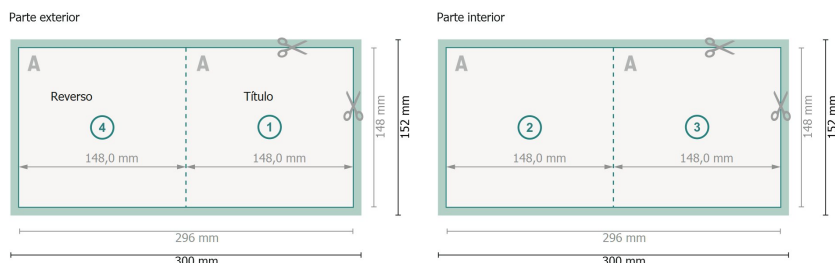

Tarjetas plegables en papeles ecológicos/naturales formato vertical, A5-cua-1 pliegue

Formato de datos (incl. 2 mm sangrado):

30 x 15,2 cm

sangrado:

2 mm

Formato final:

29,6 x 14,8 cm

Formato final (cerrado):

14,8 x 14,8 cm

Distancia de seguridad:

4 mm

distancia de los textos/información hasta el borde del formato final.

Esto evita el corte indeseado.

Explicación de los símbolos

Sangrado

Dirección de lectura

Formato final

Formato de datos

Aquí cortamos/troquelamos tu producto

Por favor, ten en cuenta que:

Has de aplicar el margen suplementario y la distancia de seguridad según lo indicado.

Los colores del fondo, las imágenes o las gráficas se han de aplicar hasta el borde del formato de datos.