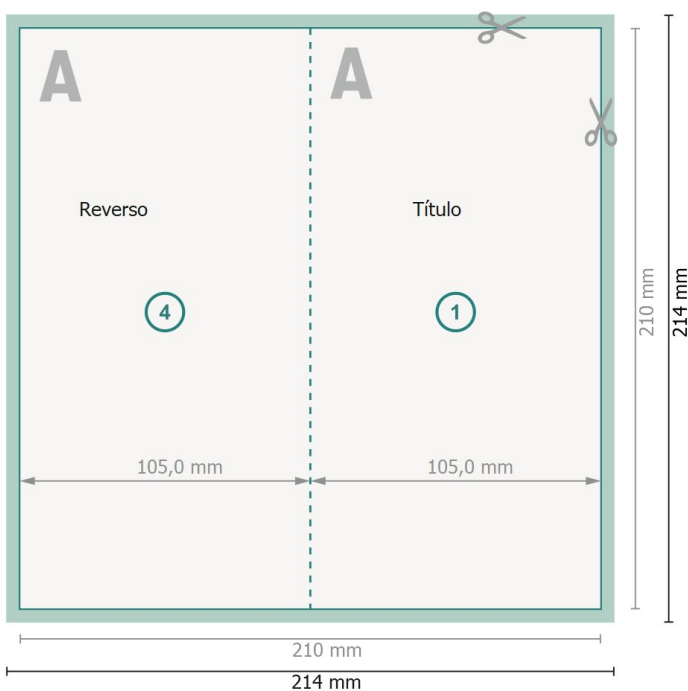

Tarjetas plegables formato vertical, DL

4 páginas, 1 pliegue

Parte exterior

Parte interior

Formato de datos (incl. 2 mm sangrado):

21,4 x 21,4 cm

sangrado:

2 mm

Formato final:

21 x 21 cm

Formato final (cerrado):

10,5 x 21 cm

Distancia de seguridad:

4 mm

distancia de los textos/información hasta el borde del formato final.

Esto evita el corte indeseado.

Explicación de los símbolos

Sangrado

Dirección de lectura

Formato final

Formato de datos

Aquí cortamos/troquelamos tu producto

Por favor, ten en cuenta que:

Has de aplicar el margen suplementario y la distancia de seguridad según lo indicado.

Los colores del fondo, las imágenes o las gráficas se han de aplicar hasta el borde del formato de datos.

Durante la producción se pueden producir tolerancias por el corte, el troquelado y el plegado.

Encontrarás las indicaciones sobre los datos de impresión en la pestaña *Datos de impresión* en www.onlineprinters.es