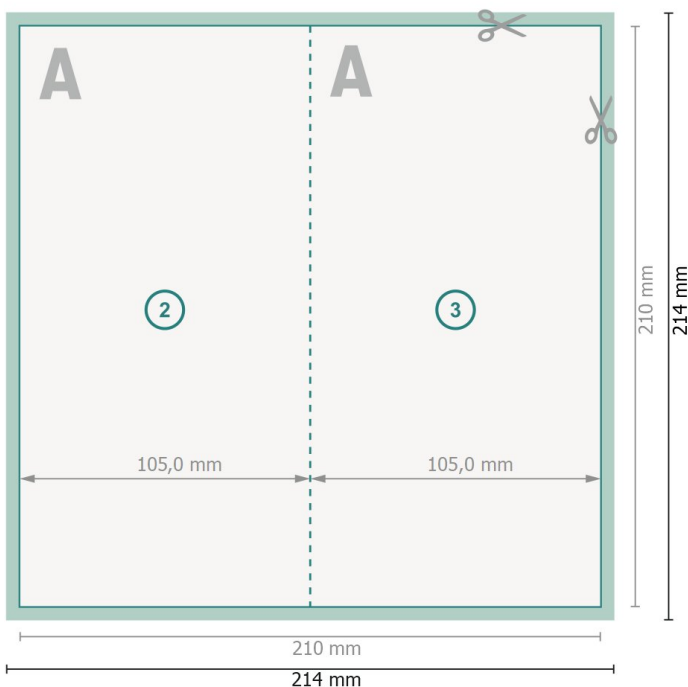

Tarjetas plegables formato vertical, DL

4 páginas, 1 pliegue

Parte exterior

Parte interior

Formato de datos (incl. 2 mm sangrado):

21,4 x 21,4 cm

sangrado:

2 mm

Formato final:

21 x 21 cm

Formato final (cerrado):

10,5 x 21 cm

Distancia de seguridad:

4 mm

distancia de los textos/información hasta el borde del formato final.

Esto evita el corte indeseado.

Explicación de los símbolos

Sangrado

Dirección de lectura

Formato final

Formato de datos

Aquí cortamos/troquelamos tu producto

Por favor, ten en cuenta que:

Has de aplicar el margen suplementario y la distancia de seguridad según lo indicado.

Los colores del fondo, las imágenes o las gráficas se han de aplicar hasta el borde del formato de datos.

Durante la producción se pueden producir tolerancias por el corte, el troquelado y el plegado.

Encontrarás las indicaciones sobre los datos de impresión en la pestaña *Datos de impresión* en www.onlineprinters.es