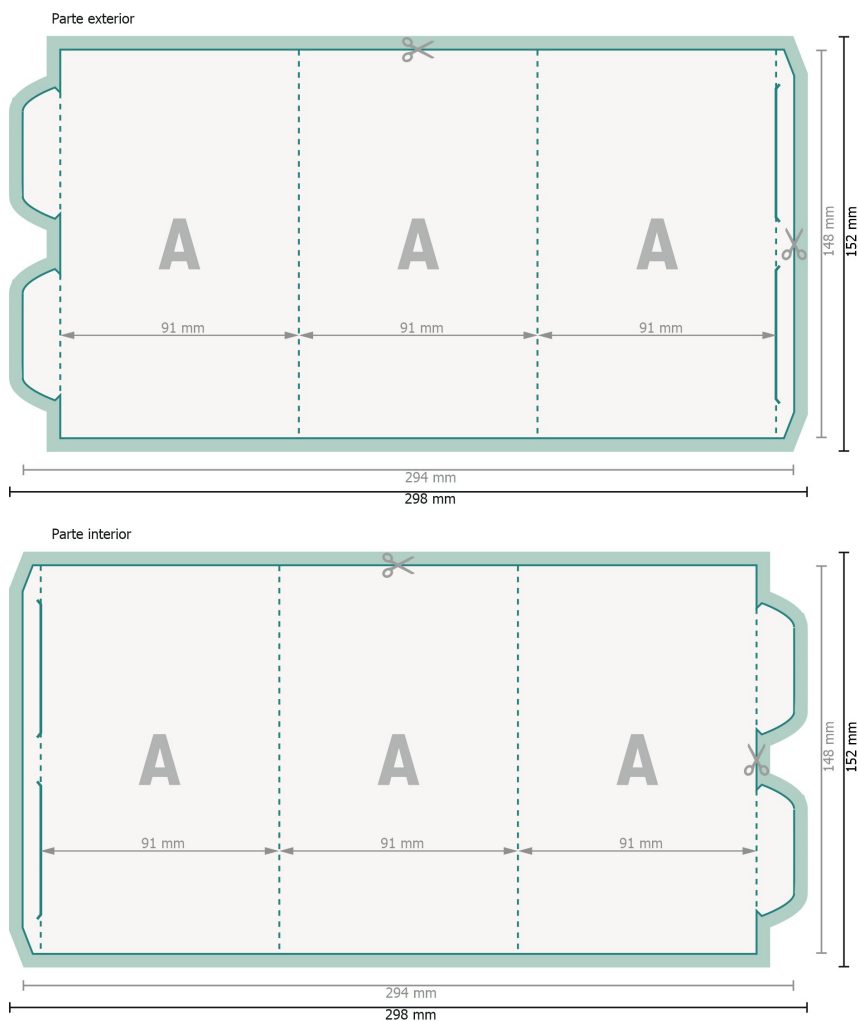

## Displays publicitarios, Prisma pequeño

**Formato de datos (incl. 2 mm sangrado):**

29,8 x 15,2 cm

**sangrado:**

2 mm

**Formato final:**

29,4 x 14,8 cm

**Formato final (cerrado):**

9,1 x 14,8 cm

**Distancia de seguridad:**

4 mm

distancia de los textos/información hasta el borde del formato final.

Esto evita el corte indeseado.

### Explicación de los símbolos

- Sangrado
- Formato final
- Formato de datos
- Aquí cortamos/troquelamos tu producto
- Acanalado/Pliegue

Por favor, elimina el contorno de troquelado de la plantilla de descarga antes de generar tus datos de impresión. Acláranos el posicionamiento del contorno de troquelado en un segundo archivo (archivo de vista previa).

### Por favor, ten en cuenta que:

Has de aplicar el margen suplementario y la distancia de seguridad según lo indicado.

Los colores del fondo, las imágenes o las gráficas se han de aplicar hasta el borde del formato de datos.