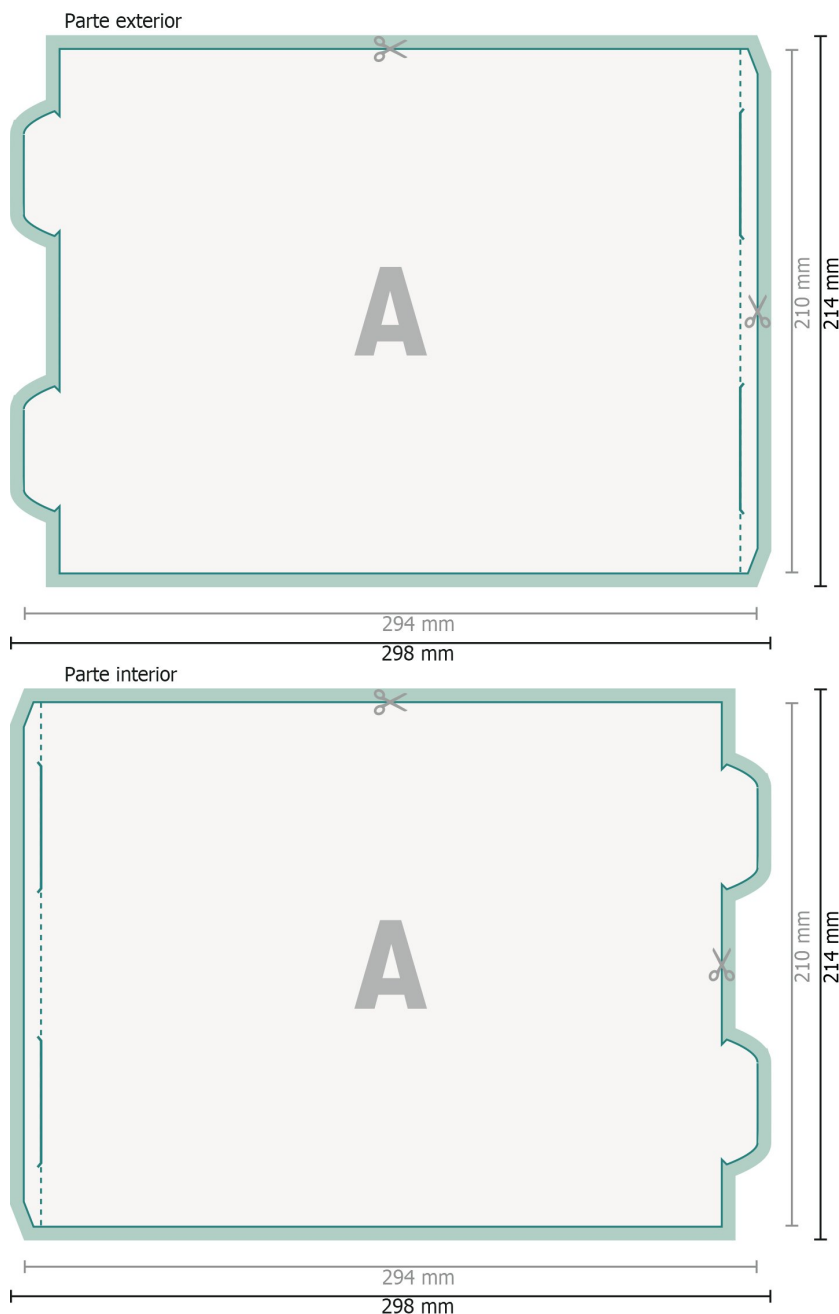

Displays publicitarios, Cilindro mediano

Formato de datos (incl. 2 mm sangrado):

29,8 x 21,4 cm

sangrado:

2 mm

Formato final:

29,4 x 21 cm

Formato final (cerrado):

0,1 x 21 cm

Distancia de seguridad:

4 mm

distancia de los textos/información hasta el borde del formato final.

Esto evita el corte indeseado.

Explicación de los símbolos

Sangrado

Formato final

Formato de datos

Aquí cortamos/troquelamos tu producto

Acanalado/Pliegue

Por favor, elimina el contorno de troquelado de la plantilla de descarga antes de generar tus datos de impresión. Acláranos el posicionamiento del contorno de troquelado en un segundo archivo (archivo de vista previa).

Por favor, ten en cuenta que:

Has de aplicar el margen suplementario y la distancia de seguridad según lo indicado.

Los colores del fondo, las imágenes o las gráficas se han de aplicar hasta el borde del formato de datos.