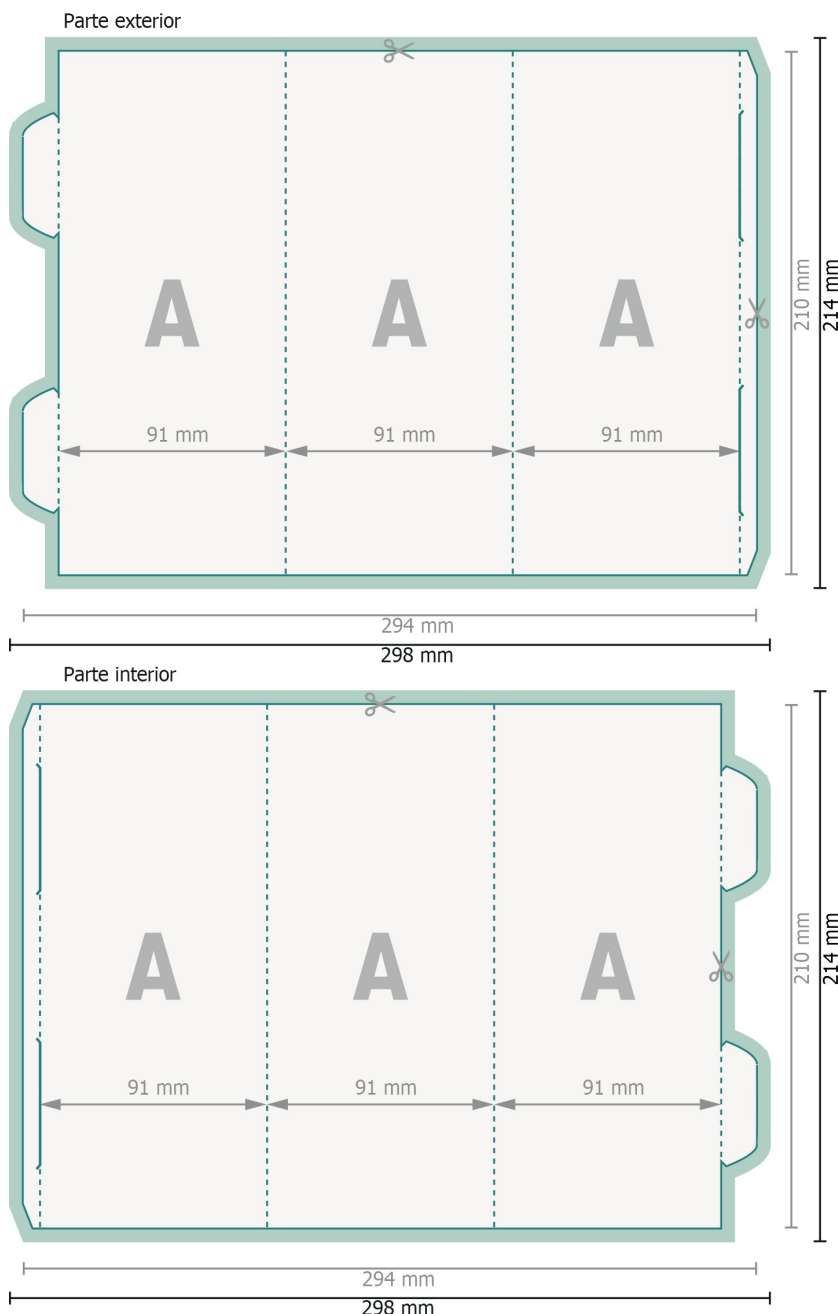

Displays publicitarios, Prisma mediano

Formato de datos (incl. 2 mm sangrado):

29,8 x 21,4 cm

sangrado:

2 mm

Formato final:

29,4 x 21 cm

Formato final (cerrado):

9,1 x 21 cm

Distancia de seguridad:

4 mm

distancia de los textos/información hasta el borde del formato final.

Esto evita el corte indeseado.

Explicación de los símbolos

Sangrado

Formato final

Formato de datos

Aquí cortamos/troquelamos tu producto

Acanalado/Pliegue

Por favor, elimina el contorno de troquelado de la plantilla de descarga antes de generar tus datos de impresión. Acláranos el posicionamiento del contorno de troquelado en un segundo archivo (archivo de vista previa).

Por favor, ten en cuenta que:

Has de aplicar el margen suplementario y la distancia de seguridad según lo indicado.

Los colores del fondo, las imágenes o las gráficas se han de aplicar hasta el borde del formato de datos.