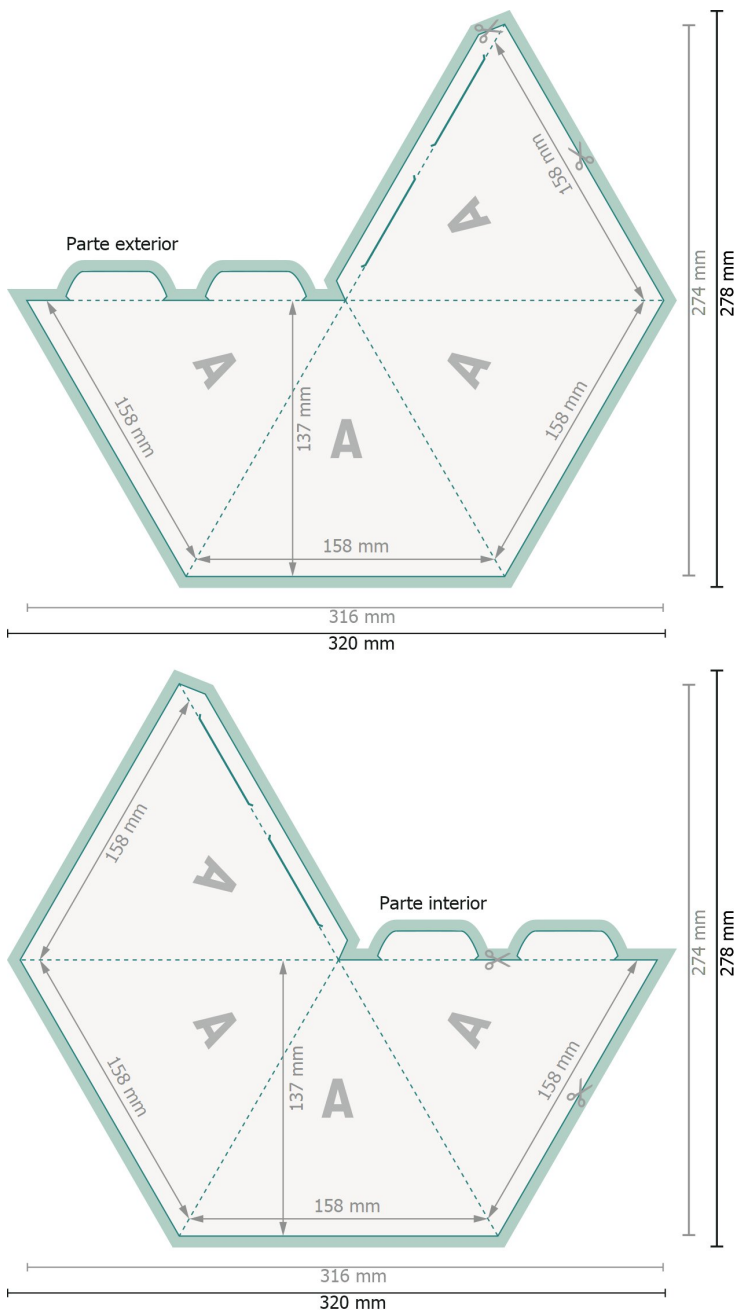

## Pirámide pequeña 4 caras

**Formato de datos (incl. 2 mm sangrado):**

32 x 27,8 cm

**sangrado:**

2 mm

**Formato final:**

31,6 x 27,4 cm

**Formato final (cerrado):**

15,8 x 13,7 cm

**Distancia de seguridad:**

4 mm

distancia de los textos/información hasta el borde del formato final.

Esto evita el corte indeseado.

**Explicación de los símbolos**

- Sangrado
- Formato final
- Formato de datos
- Aquí cortamos/troquelamos tu producto
- Acanalado/Plegue

Por favor, elimina el contorno de troquelado de la plantilla de descarga antes de generar tus datos de impresión. Acláranos el posicionamiento del contorno de troquelado en un segundo archivo (archivo de vista previa).

### Por favor, ten en cuenta que:

Has de aplicar el margen suplementario y la distancia de seguridad según lo indicado.

Los colores del fondo, las imágenes o las gráficas se han de aplicar hasta el borde del formato de datos.