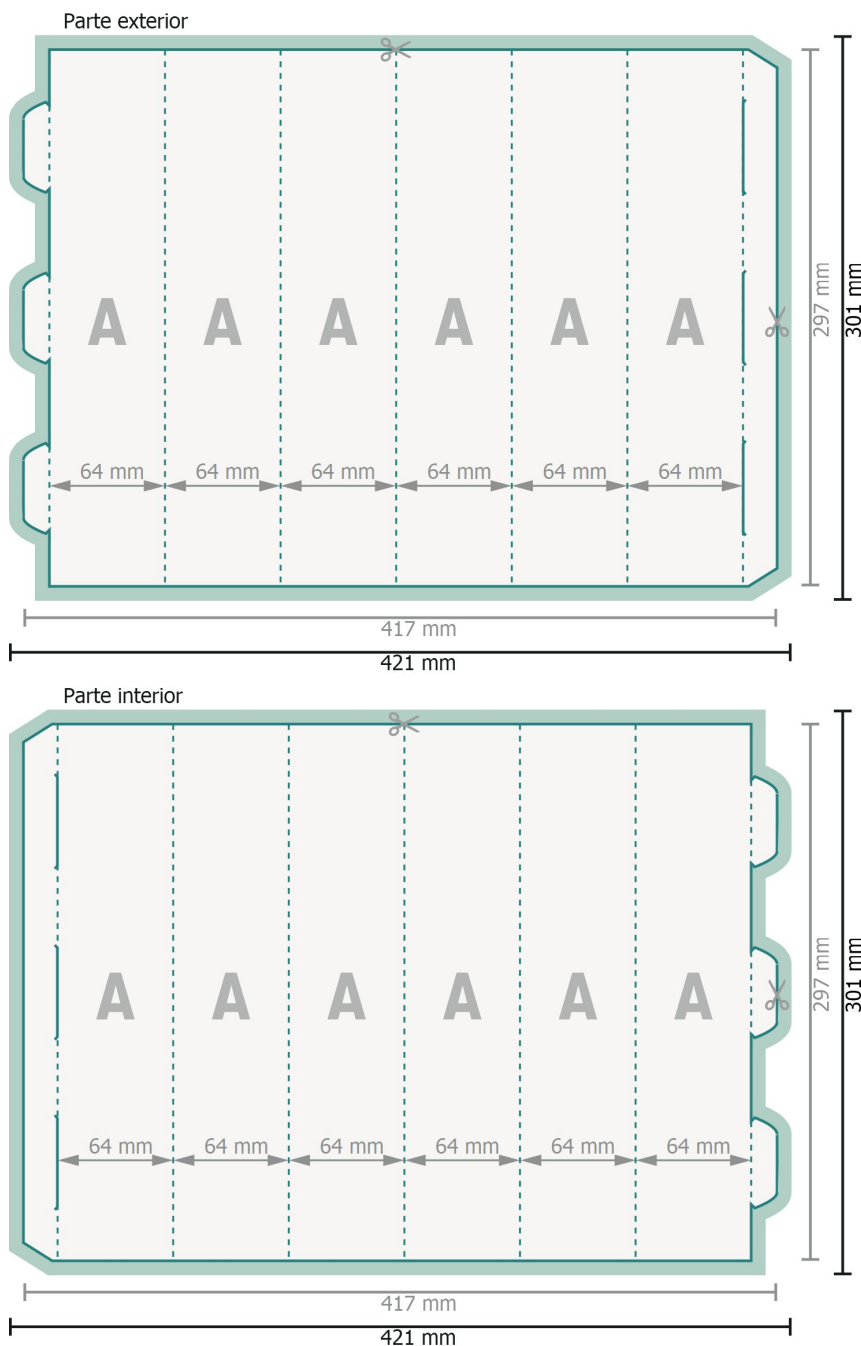

## Displays publicitarios, Hexaedro grande

**Formato de datos (incl. 2 mm sangrado):**

42,1 x 30,1 cm

**sangrado:**

2 mm

**Formato final:**

41,7 x 29,7 cm

**Formato final (cerrado):**

6,4 x 29,7 cm

**Explicación de los símbolos**

Sangrado

Formato final

Formato de datos

Acanalado/Plegue

Por favor, elimina el contorno de troquelado de la plantilla de descarga antes de generar tus datos de impresión. Acláranos el posicionamiento del contorno de troquelado en un segundo archivo (archivo de vista previa).

### Por favor, ten en cuenta que:

Has de aplicar el margen suplementario y la distancia de seguridad según lo indicado.

Los colores del fondo, las imágenes o las gráficas se han de aplicar hasta el borde del formato de datos.

Durante la producción se pueden producir tolerancias por el corte, el troquelado y el plegado.

Encontrarás las indicaciones sobre los datos de impresión en la pestaña *Datos de impresión* en [www.onlineprinters.es](http://www.onlineprinters.es)