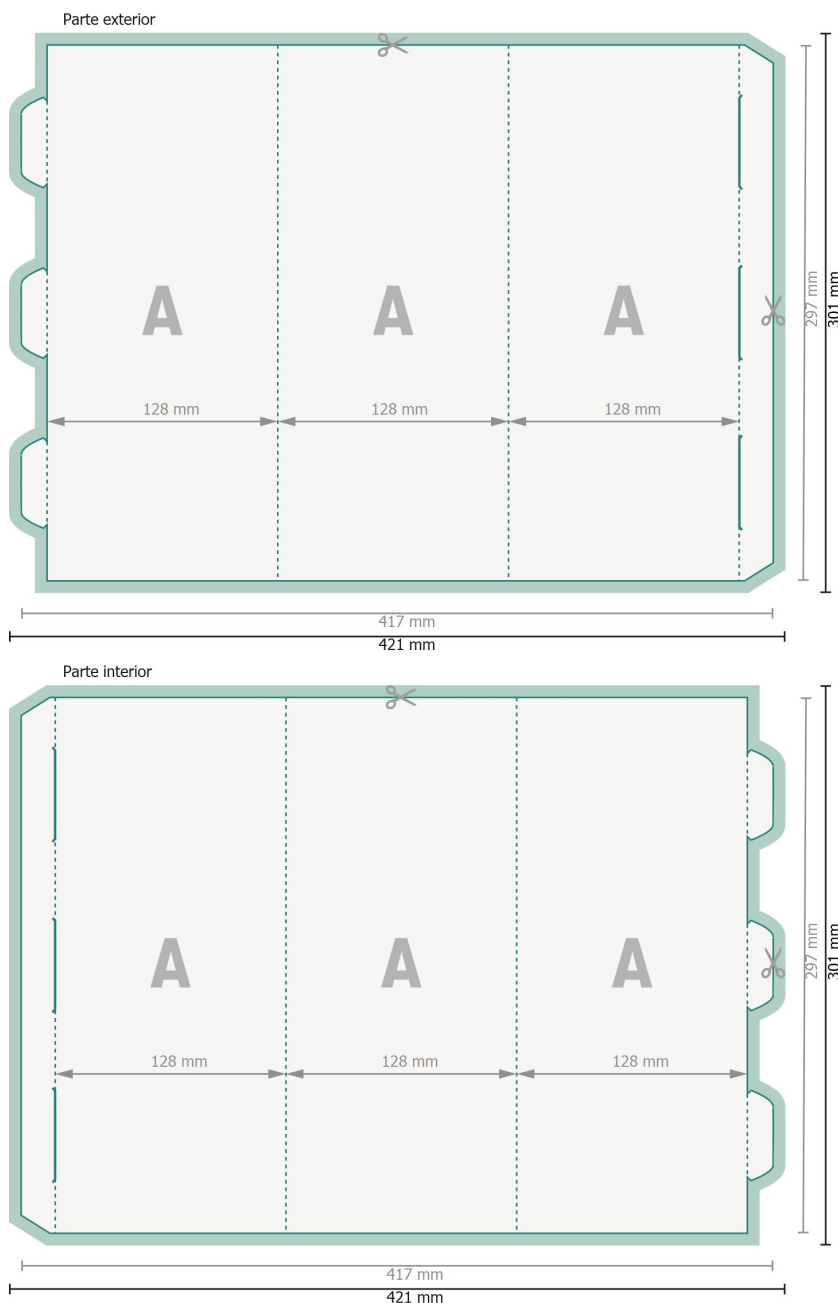

Displays publicitarios, Prisma grande

Formato de datos (incl. 2 mm sangrado):

42,1 x 30,1 cm

sangrado:

2 mm

Formato final:

41,7 x 29,7 cm

Formato final (cerrado):

12,8 x 29,7 cm

Distancia de seguridad:

4 mm

distancia de los textos/información hasta el borde del formato final.

Esto evita el corte indeseado.

Explicación de los símbolos

- Sangrado
- Formato final
- Formato de datos
- Aquí cortamos/troquelamos tu producto
- Acanalado/Pliegue

Por favor, elimina el contorno de troquelado de la plantilla de descarga antes de generar tus datos de impresión. Acláranos el posicionamiento del contorno de troquelado en un segundo archivo (archivo de vista previa).

Por favor, ten en cuenta que:

Has de aplicar el margen suplementario y la distancia de seguridad según lo indicado.

Los colores del fondo, las imágenes o las gráficas se han de aplicar hasta el borde del formato de datos.