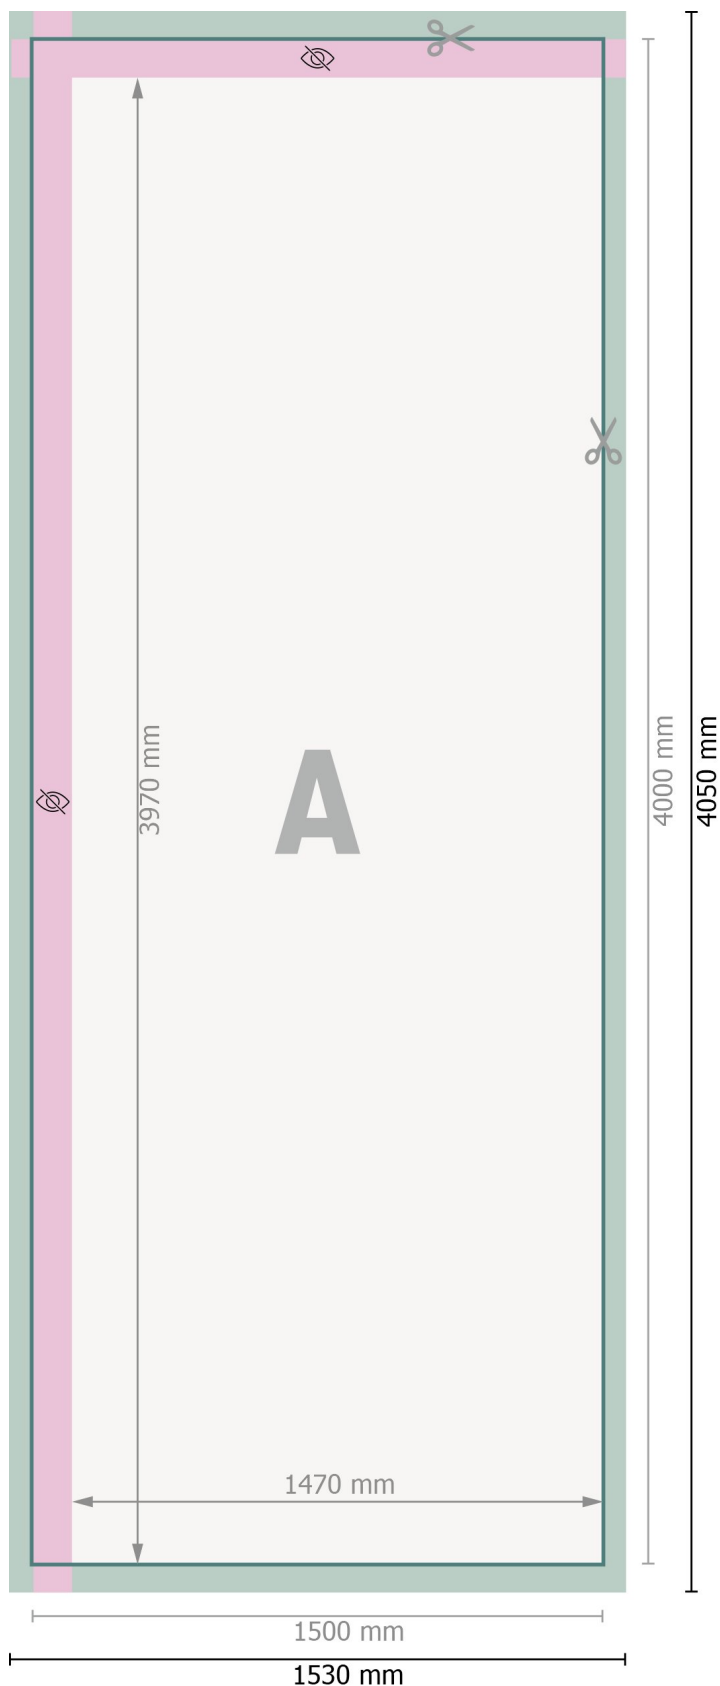

Bandera para brazo saliente, 150 x 400 cm

Formato de datos:

153 x 405 cm

Formato final:

150 x 400 cm

Zona visible:

147 x 397 cm

Distancia de seguridad:

40 mm

distancia de los textos/información hasta el borde del formato final.

Esto evita el corte indeseado.

Explicación de los símbolos

 Sangrado

 Dirección de lectura

 Formato final

 Formato de datos

 no visible

Por favor, ten en cuenta

Has de aplicar el margen suplementario y la distancia de seguridad según lo indicado.

Los colores del fondo, las imágenes o las gráficas se han de aplicar hasta el borde del formato de datos.

Durante la producción se pueden producir tolerancias por el corte, el troquelado y el plegado.

Encontrarás las indicaciones sobre los datos de impresión en la pestaña *Datos de impresión* en www.onlineprinters.es