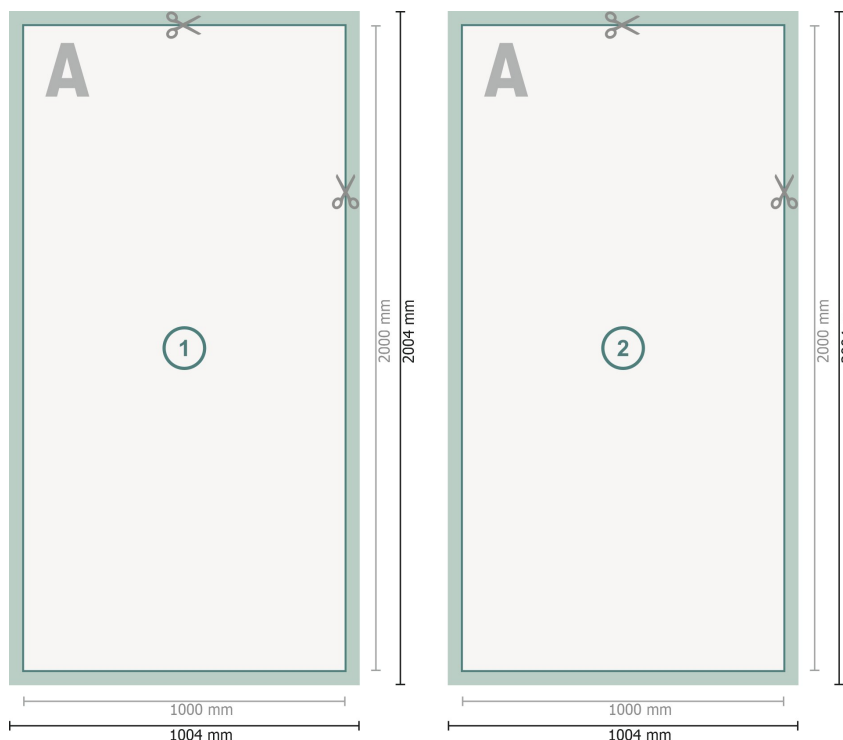

Cartel de plástico corrugado, 100 x 200 cm

Formato de datos (incl. 2 mm sangrado):

100,4 x 200,4 cm

sangrado:

2 mm

Formato final:

100 x 200 cm

Distancia de seguridad:

4 mm

distancia de los textos/información hasta el borde del formato final.

Esto evita el corte indeseado.

Explicación de los símbolos

 Sangrado

 Dirección de lectura

 Formato final

 Formato de datos

 Aquí cortamos/troquelamos tu producto

Por favor, ten en cuenta

Has de aplicar el margen suplementario y la distancia de seguridad según lo indicado.

Los colores del fondo, las imágenes o las gráficas se han de aplicar hasta el borde del formato de datos.