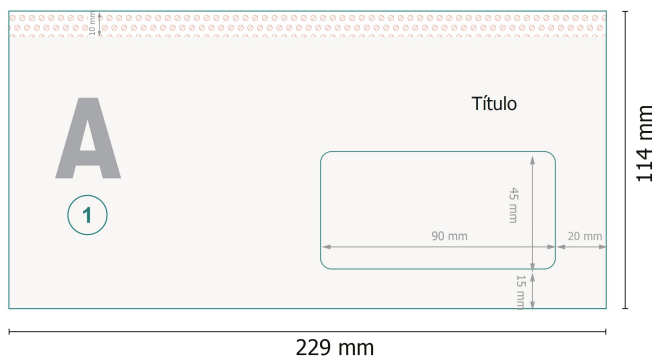

Sobres, C6/5

con ventana a la derecha, 80 g/m² papel offset

Formato de datos (incl. 5 mm sangrado):

22,9 x 11,4 cm

Formato final:

22,9 x 10,4 cm

Zona imprimible:

22,9 x 10,4 cm

sangrado:

5 mm

Distancia de seguridad:

4 mm

distancia de los textos/información hasta el borde del formato final.

Esto evita el corte indeseado.

Explicación de los símbolos

 Sangrado

Los colores del fondo, las imágenes o las gráficas se han de aplicar hasta el borde del formato de datos.

Durante la producción se pueden producir tolerancias por el corte, el troquelado y el plegado.

Encontrarás las indicaciones sobre los datos de impresión en la pestaña *Datos de impresión* en www.onlineprinters.es