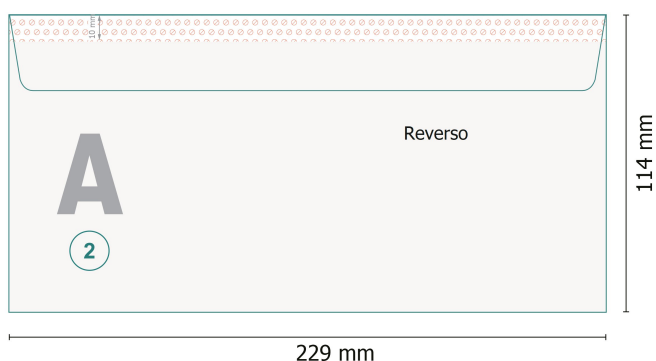

Sobres, C6/5

con ventana a la derecha, 80 g/m² papel offset

Formato de datos (incl. 5 mm sangrado):

22,9 x 11,4 cm

Formato final:

22,9 x 10,4 cm

Zona imprimible:

22,9 x 10,4 cm

sangrado:

5 mm

Distancia de seguridad:

4 mm

distancia de los textos/información hasta el borde del formato final.

Esto evita el corte indeseado.

Explicación de los símbolos

 Sangrado

Los colores del fondo, las imágenes o las gráficas se han de aplicar hasta el borde del formato de datos.

Durante la producción se pueden producir tolerancias por el corte, el troquelado y el plegado.

Encontrarás las indicaciones sobre los datos de impresión en la pestaña *Datos de impresión* en www.onlineprinters.es