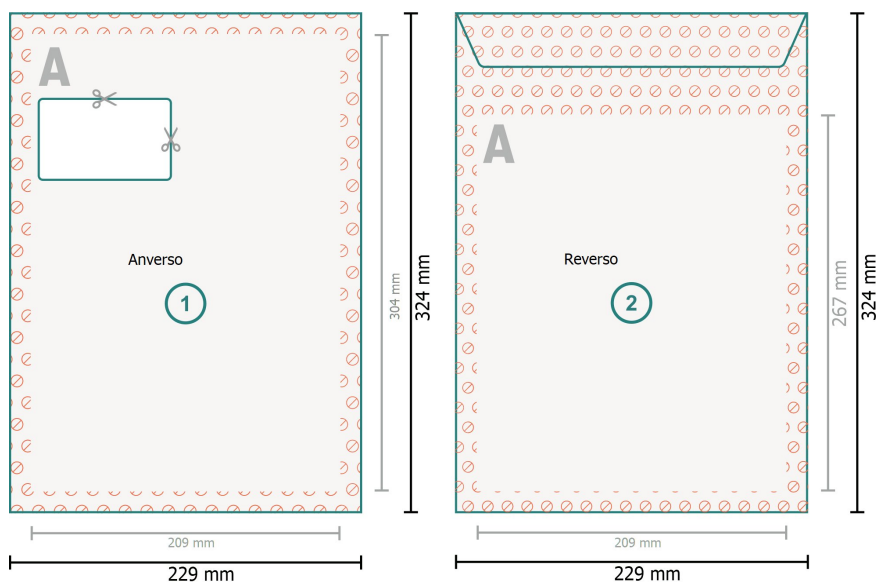

Sobres, C4

con ventana a la izquierda, 90 g/m² papel offset

Formato de datos (incl. 0 mm sangrado):

22,9 x 32,4 cm

Formato final:

22,9 x 32,4 cm

Zona imprimible:

20,9 x 30,4 cm

sangrado:

0 mm

Distancia de seguridad:

4 mm

distancia de los textos/información hasta el borde del formato final.

Esto evita el corte indeseado.

Explicación de los símbolos

- Sangrado
- Dirección de lectura
- Formato final
- Formato de datos
- Aquí cortamos/troquelamos tu producto
- Acanalado/Plegue
- No imprimible

Por favor, ten en cuenta que:

Has de aplicar el margen suplementario y la distancia de seguridad según lo indicado.

Los colores del fondo, las imágenes o las gráficas se han de aplicar hasta el borde del formato de datos.