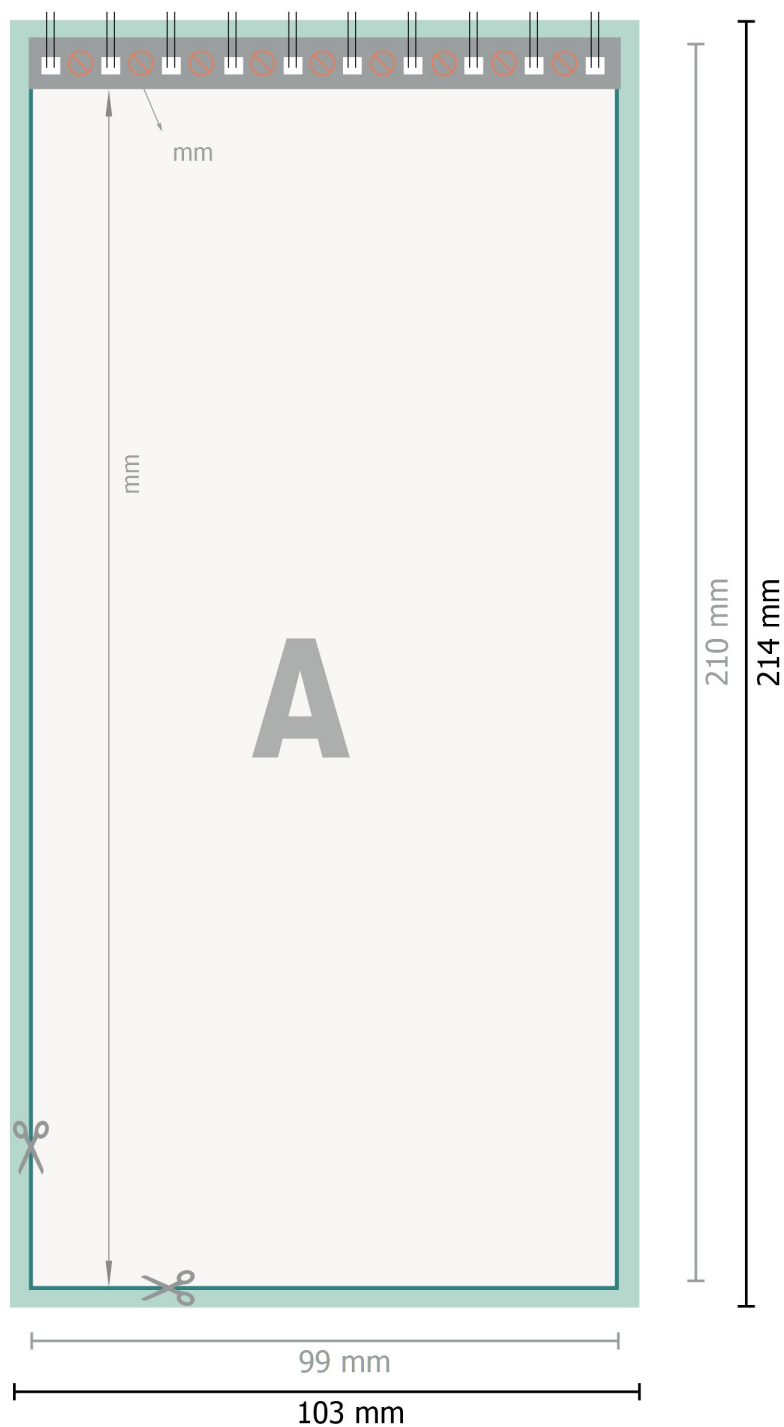

Blocs con espiral, DL

Encuadernación superior

**Formato de datos (incl. 2 mm sangrado):**

10,3 x 21,4 cm

sangrado:

2 mm

Formato final:

9,9 x 21 cm

Distancia de seguridad:

4 mm

distancia de los textos/información hasta el borde del formato final.

Esto evita el corte indeseado.

Por favor, ten en cuenta que:

Has de aplicar el margen suplementario y la distancia de seguridad según lo indicado.

Los colores del fondo, las imágenes o las gráficas se han de aplicar hasta el borde del formato de datos.

Durante la producción se pueden producir tolerancias por el corte, el troquelado y el plegado.

Encontrarás las indicaciones sobre los datos de impresión en la pestaña *Datos de impresión* en www.onlineprinters.es