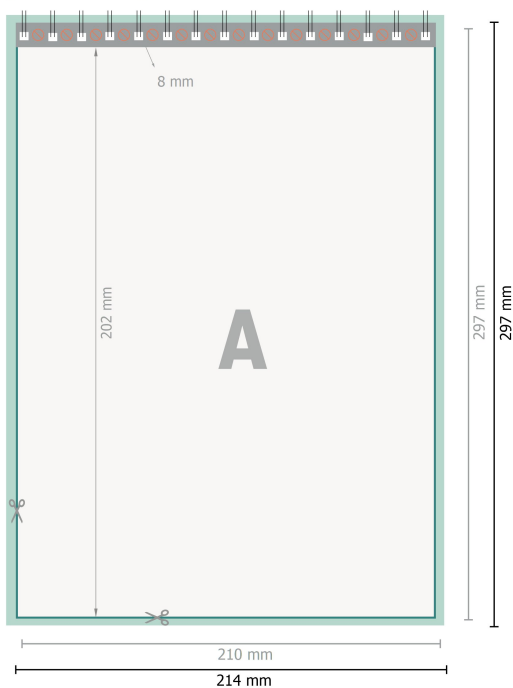

Blocs con espiral, A4

formato vertical

[T_BINDUNG_KOPF]

[T_BINDUNG_FUSS]