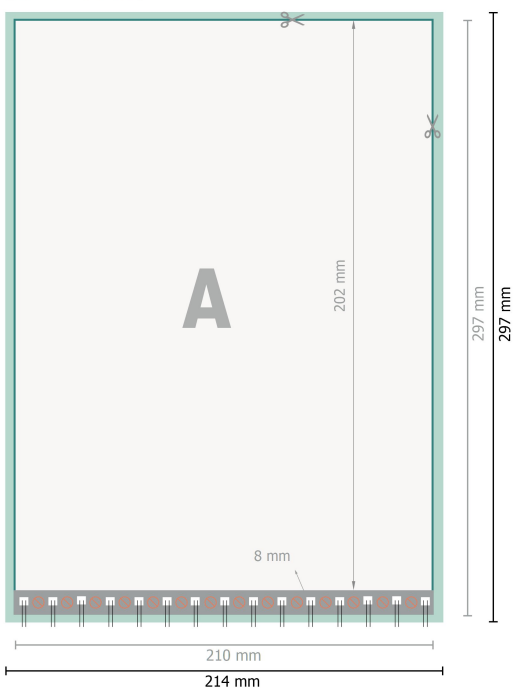

#### Formato de datos (incl. 2 mm sangrado):

21,4 x 30,1 cm

#### Formato final:

21 x 29,7 cm

### Formato de datos (incl. 2 mm sangrado):

21,4 x 30,1 cm

### Formato final:

21 x 29,7 cm