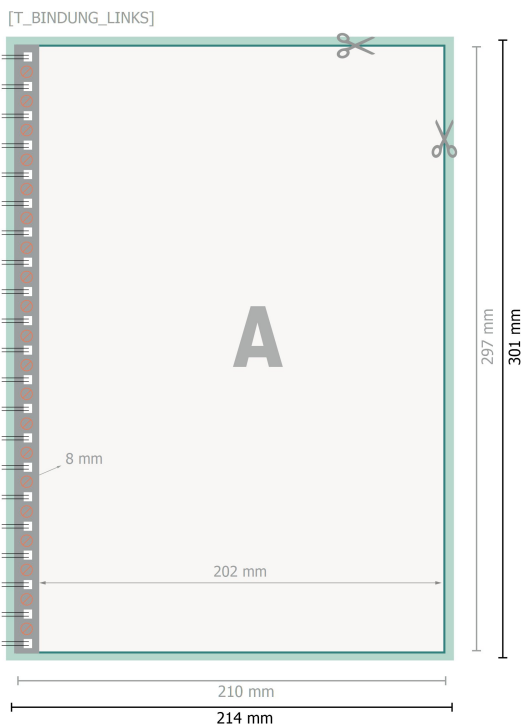

### formato vertical

#### Formato de datos (incl. 2 mm sangrado):

21,4 x 30,1 cm

#### Formato final:

21 x 29,7 cm

### Formato de datos (incl. 2 mm sangrado):

21,4 x 30,1 cm