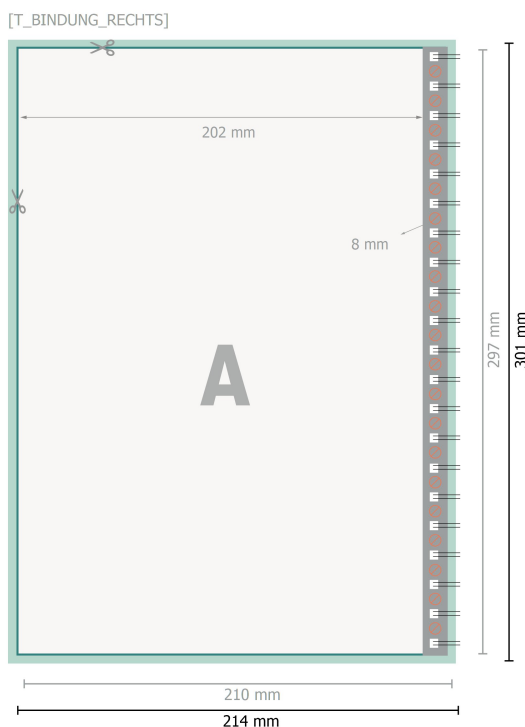

### formato vertical

#### Formato de datos (incl. 2 mm sangrado):

21,4 x 30,1 cm

#### Formato final:

21 x 29,7 cm

### Formato de datos (incl. 2 mm sangrado):

21,4 x 30,1 cm