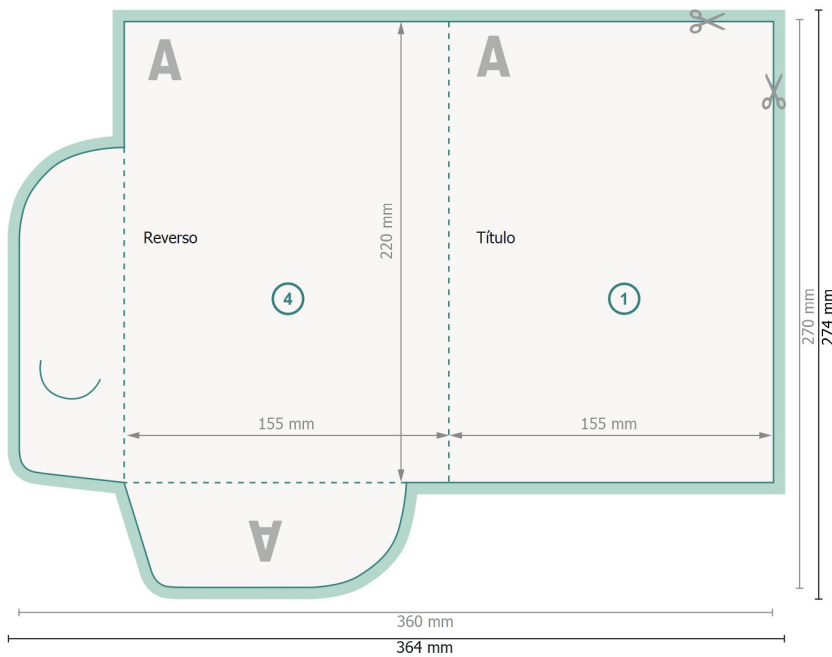

Carpetas exclusivas con accesorios adicionales, A5

#30 (formato vertical)

Parte exterior

Parte interior

Formato de datos (incl. 2 mm sangrado):

36,4 x 27,4 cm

Formato final:

36 x 27 cm

Formato final (cerrado):

15,5 x 22 cm

sangrado:

2 mm

Distancia de seguridad:

4 mm

distancia de los textos/información hasta el borde del formato final.

Esto evita el corte indeseado.

Has de aplicar el margen suplementario y la distancia de seguridad según lo indicado.

Los colores del fondo, las imágenes o las gráficas se han de aplicar hasta el borde del formato de datos.

Durante la producción se pueden producir tolerancias por el corte, el troquelado y el plegado.