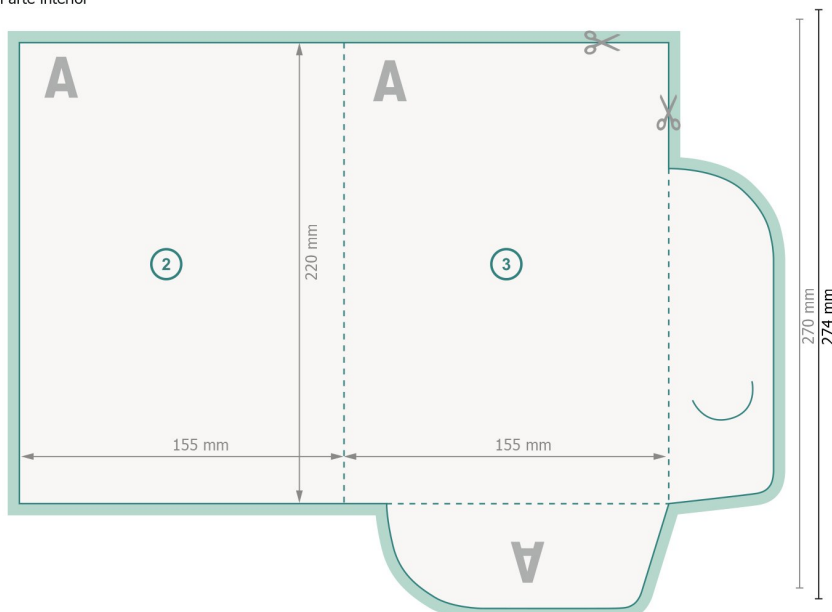

Carpetas exclusivas con accesorios adicionales, A5

#30 (formato vertical)

Parte exterior

Parte interior

Formato de datos (incl. 2 mm sangrado):

36,4 x 27,4 cm

Formato final:

36 x 27 cm

Formato final (cerrado):

15,5 x 22 cm

sangrado:

2 mm

Distancia de seguridad:

4 mm

distancia de los textos/información hasta el borde del formato final.

Esto evita el corte indeseado.