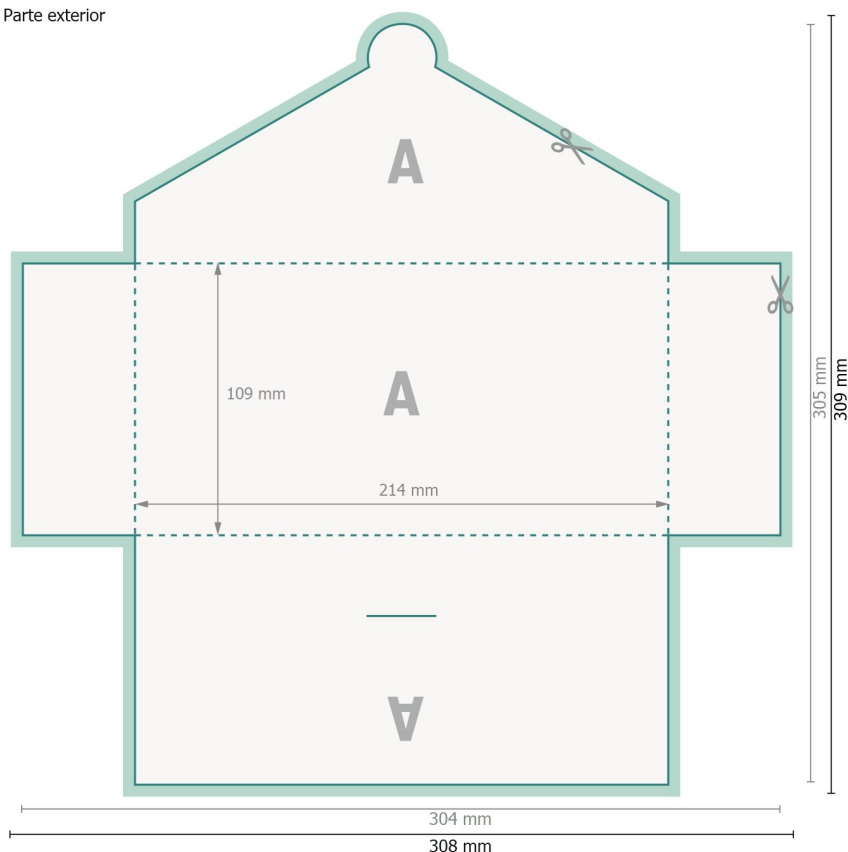

Carpetas con solapa de cierre, DL

#51 (formato apaisado)

Parte exterior

Formato de datos (incl. 2 mm sangrado):

30,8 x 30,9 cm

Formato final:

30,4 x 30,5 cm

Formato final (cerrado):

21,4 x 10,9 cm

sangrado:

2 mm

Distancia de seguridad:

4 mm

distancia de los textos/información hasta el borde del formato final.

Esto evita el corte indeseado.

Explicación de los símbolos

Sangrado

Dirección de lectura

Formato final

Formato de datos

Aquí cortamos/troquelamos tu producto

Acanalado/Plegue

Por favor, ten en cuenta que:

Has de aplicar el margen suplementario y la distancia de seguridad según lo indicado.

Los colores del fondo, las imágenes o las gráficas se han de aplicar hasta el borde del formato de datos.

Durante la producción se pueden producir tolerancias por el corte, el troquelado y el plegado.

Encontrarás las indicaciones sobre los datos de impresión en la pestaña *Datos de impresión* en www.onlineprinters.es