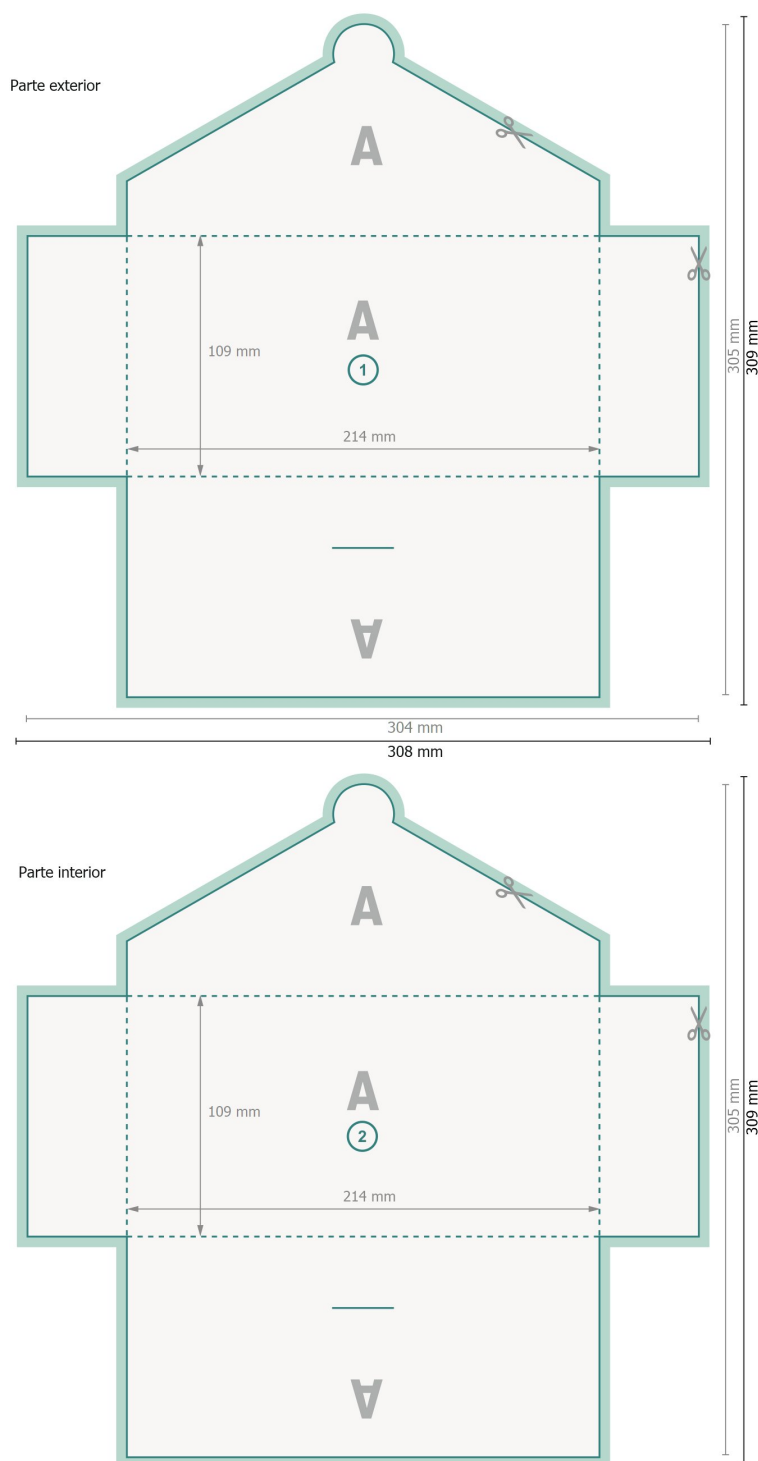

Carpetas con solapa de cierre, DL

#51 (formato apaisado)

Formato de datos (incl. 2 mm sangrado):

30,8 x 30,9 cm

Formato final:

30,4 x 30,5 cm

Formato final (cerrado):

21,4 x 10,9 cm

sangrado:

2 mm

Distancia de seguridad:

4 mm

distancia de los textos/información hasta el borde del formato final.

Esto evita el corte indeseado.

Explicación de los símbolos

Sangrado

Dirección de lectura

Formato final

Formato de datos

Aquí cortamos/troquelamos tu producto

Acanalado/Plegue

Por favor, ten en cuenta que:

Has de aplicar el margen suplementario y la distancia de seguridad según lo indicado.

Los colores del fondo, las imágenes o las gráficas se han de aplicar hasta el borde del formato de datos.

Durante la producción se pueden producir tolerancias por el corte, el troquelado y el plegado.

Encontrarás las indicaciones sobre los datos de impresión en la pestaña *Datos de impresión* en www.onlineprinters.es