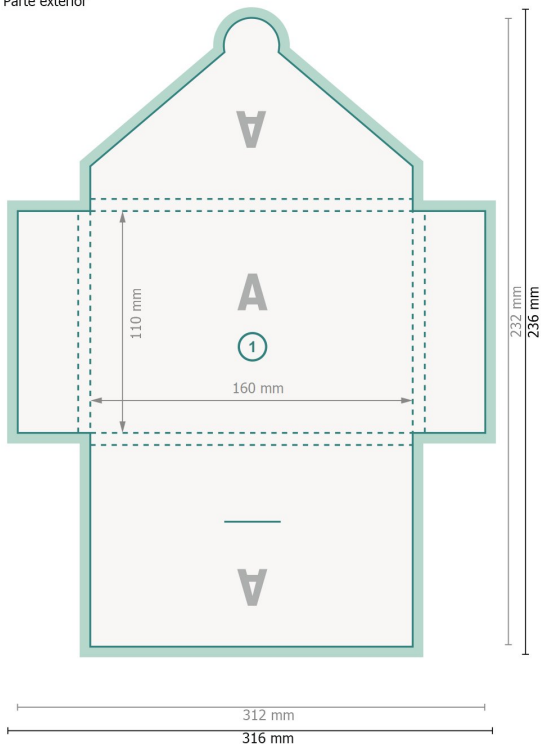

Carpetas con solapa de cierre, A6

#40 (formato vertical)

Parte exterior

Formato de datos (incl. 2 mm sangrado):

31,6 x 23,6 cm

Formato final:

31,2 x 23,2 cm

Formato final (cerrado):

11 x 16 cm

sangrado:

2 mm

Distancia de seguridad:

4 mm

distancia de los textos/información hasta el borde del formato final.

Esto evita el corte indeseado.

Explicación de los símbolos

- Sangrado
- Dirección de lectura
- Formato final
- Formato de datos
- Aquí cortamos/troquelamos tu producto
- Acanalado/Plegue

Por favor, ten en cuenta que:

Has de aplicar el margen suplementario y la distancia de seguridad según lo indicado.

Los colores del fondo, las imágenes o las gráficas se han de aplicar hasta el borde del formato de datos.

Durante la producción se pueden producir tolerancias por el corte, el troquelado y el plegado.

Encontrarás las indicaciones sobre los datos de impresión en la pestaña *Datos de impresión* en www.onlineprinters.es