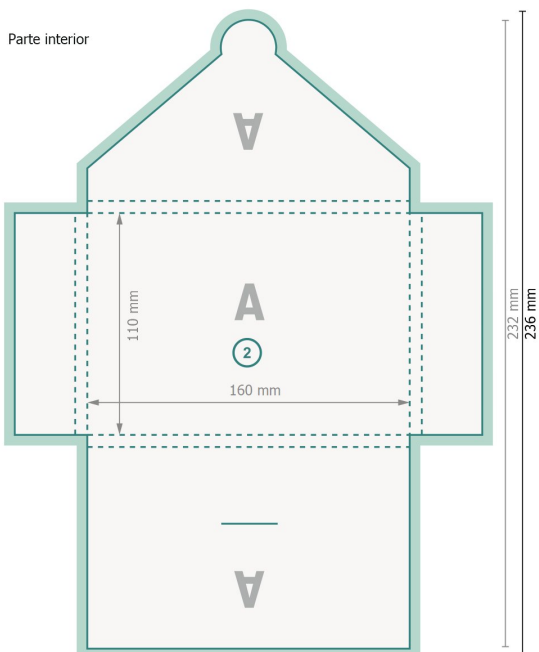

Carpetas con solapa de cierre, A6

#40 (formato vertical)

Parte exterior

Formato de datos (incl. 2 mm sangrado):

31,6 x 23,6 cm

Formato final:

31,2 x 23,2 cm

Formato final (cerrado):

11 x 16 cm

sangrado:

2 mm

Distancia de seguridad:

4 mm

distancia de los textos/información hasta el borde del formato final.

Esto evita el corte indeseado.

Explicación de los símbolos

Los colores del fondo, las imágenes o las gráficas se han de aplicar hasta el borde del formato de datos.

Durante la producción se pueden producir tolerancias por el corte, el troquelado y el plegado.

Encontrarás las indicaciones sobre los datos de impresión en la pestaña *Datos de impresión* en www.onlineprinters.es