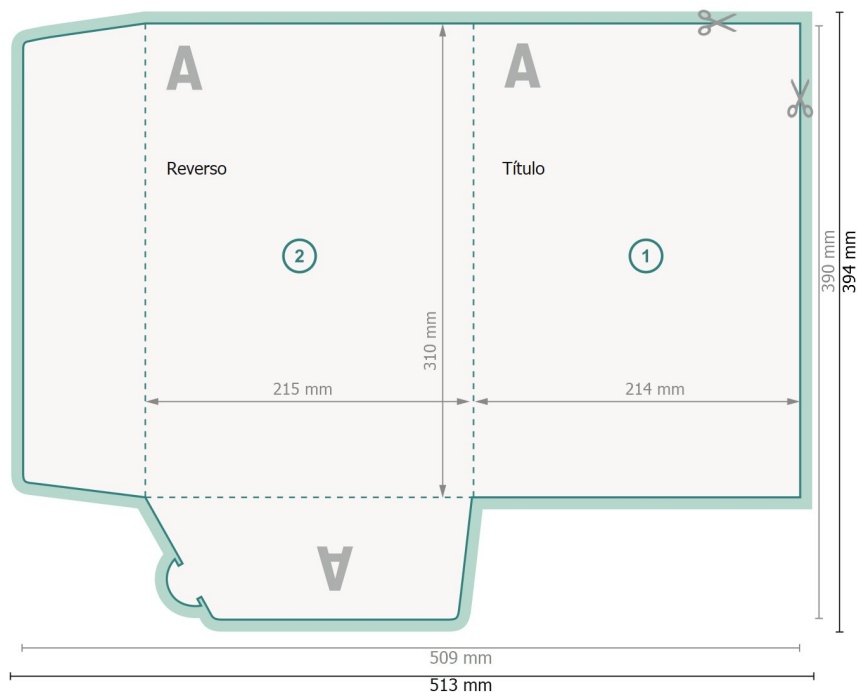

Carpetas con solapas, A4

#11 (formato vertical)

Parte exterior

Formato de datos (incl. 2 mm sangrado):

51,3 x 39,4 cm

Formato final:

50,9 x 39 cm

Formato final (cerrado):

21,5 x 31 cm

sangrado:

2 mm

Distancia de seguridad:

4 mm

distancia de los textos/información hasta el borde del formato final.

Esto evita el corte indeseado.

Explicación de los símbolos