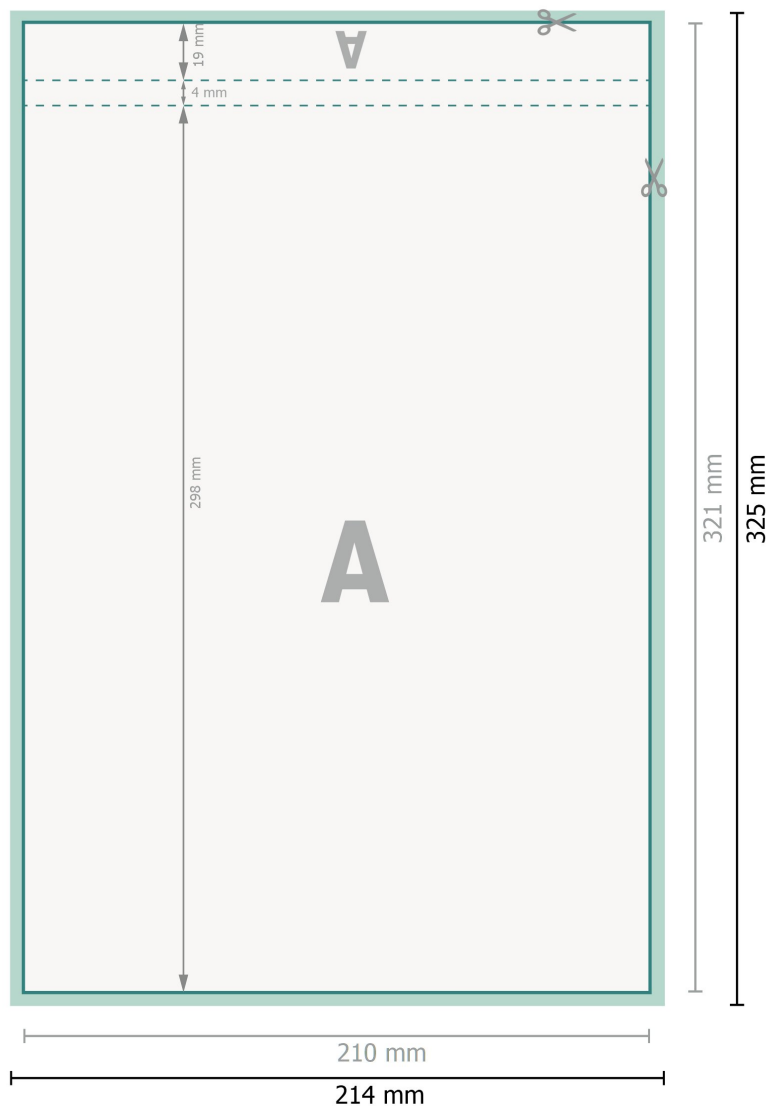

## Blocs con portada, A4

25 hojas, 170 g/m<sup>2</sup> papel cuché

### Formato de datos (incl. 2 mm sangrado):

21,4 x 32,5 cm

### sangrado:

2 mm

### Formato final:

21 x 32,1 cm