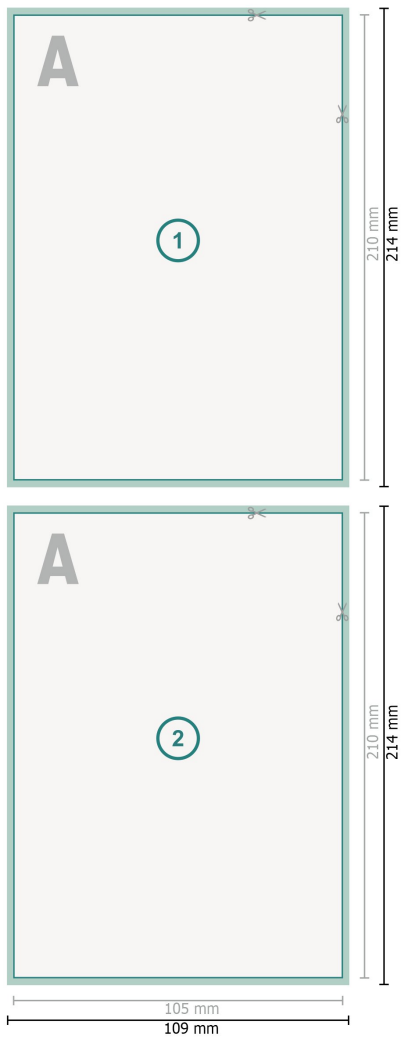

Blocs, DL

encolado superior

Formato de datos (incl. 2 mm sangrado):

10,9 x 21,4 cm

sangrado:

2 mm

Formato final:

10,5 x 21 cm

Distancia de seguridad:

4 mm

distancia de los textos/información hasta el borde del formato final.

Esto evita el corte indeseado.

Explicación de los símbolos

- Sangrado
- Dirección de lectura
- Formato final
- Formato de datos
- Aquí cortamos/troquelamos tu producto

Por favor, ten en cuenta que:

Has de aplicar el margen suplementario y la distancia de seguridad según lo indicado.

Los colores del fondo, las imágenes o las gráficas se han de aplicar hasta el borde del formato de datos.

Durante la producción se pueden producir tolerancias por el corte, el troquelado y el plegado.

Encontrarás las indicaciones sobre los datos de impresión en la pestaña *Datos de impresión* en www.onlineprinters.es