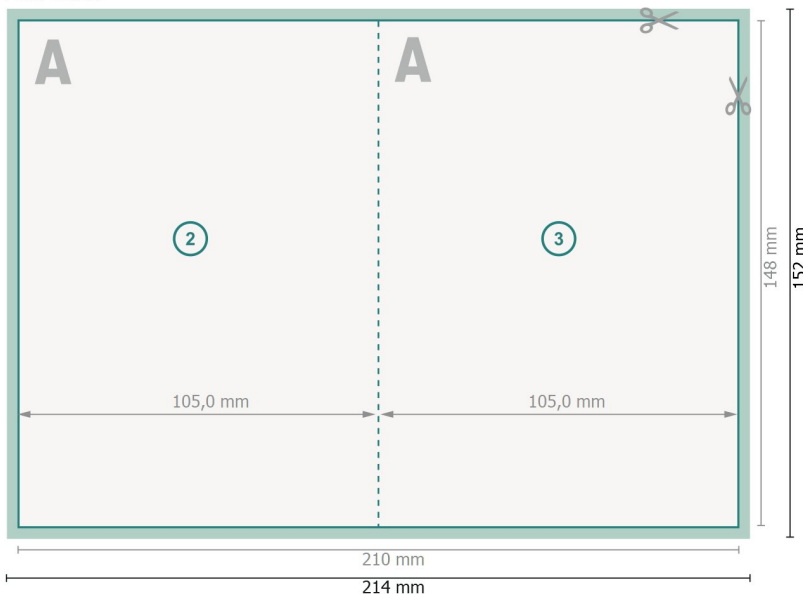

Cartas de platos plegadas, A6

4 páginas, 1 pliegue

Parte exterior

Parte interior

Formato de datos (incl. 2 mm sangrado):

21,4 x 15,2 cm

sangrado:

2 mm

Formato final:

21 x 14,8 cm

Formato final (cerrado):

10,5 x 14,8 cm

Distancia de seguridad:

4 mm

distancia de los textos/información hasta el borde del formato final.

Esto evita el corte indeseado.