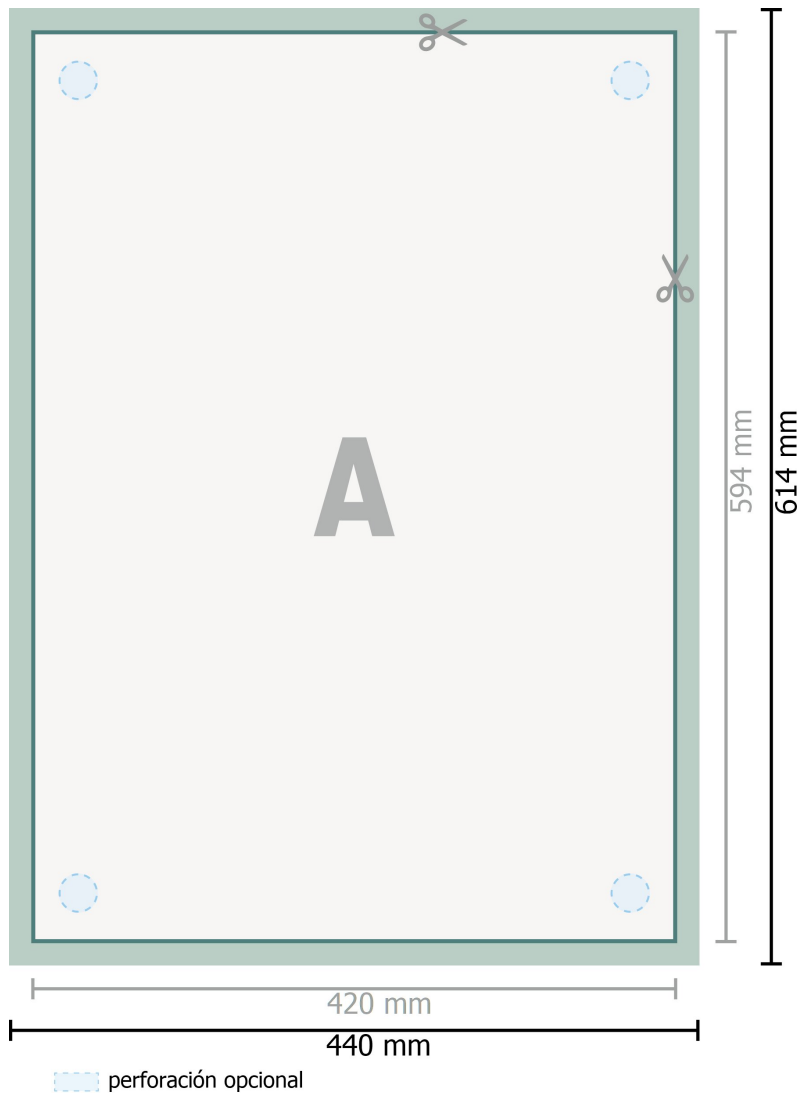

Placas compuestas de aluminio, A2

Formato de datos (incl. 10 mm sangrado):

44 x 61,4 cm

Formato final:

42 x 59,4 cm

sangrado:

10 mm

Distancia de seguridad:

4 mm

distancia de los textos/información hasta el borde del formato final.

Esto evita el corte indeseado.

Explicación de los símbolos

Sangrado

Dirección de lectura

Formato final

Formato de datos

Aquí cortamos/troquelamos tu producto

Por favor, ten en cuenta que:

Has de aplicar el margen suplementario y la distancia de seguridad según lo indicado.

Los colores del fondo, las imágenes o las gráficas se han de aplicar hasta el borde del formato de datos.