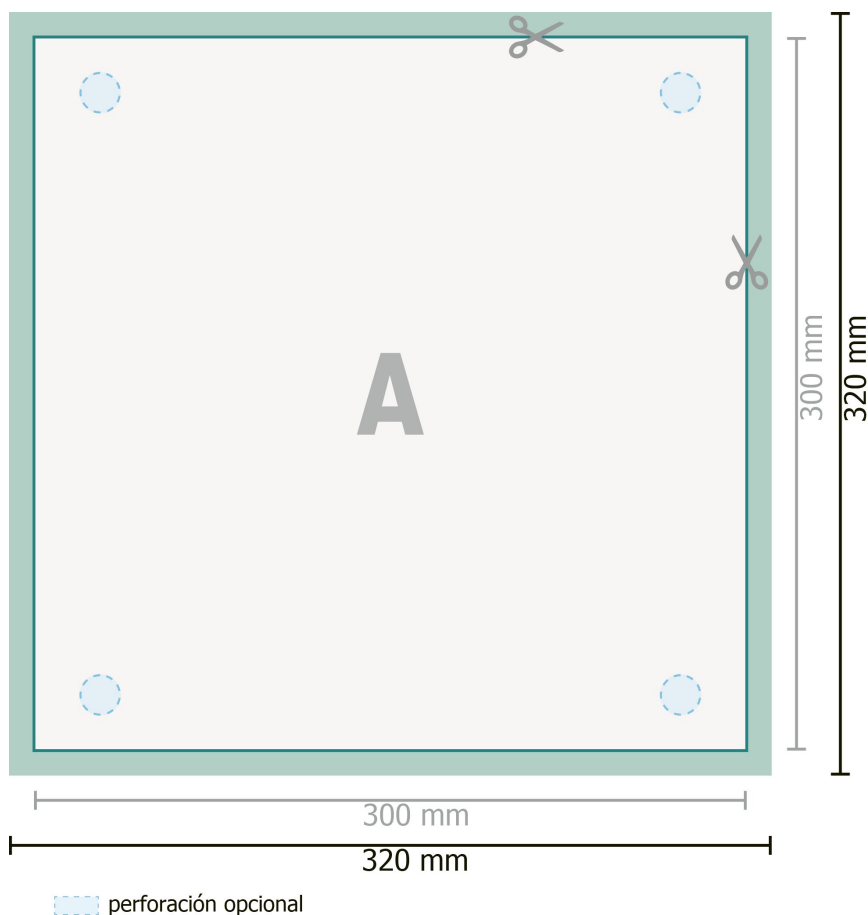

Placas compuestas de aluminio, 30 x 30 cm

Formato de datos (incl. 10 mm sangrado):

32 x 32 cm

Formato final:

30 x 30 cm

sangrado:

10 mm

Distancia de seguridad:

4 mm

distancia de los textos/información hasta el borde del formato final. Esto evita el corte indeseado.

Explicación de los símbolos

Sangrado

Dirección de lectura

Formato final

Formato de datos

Aquí cortamos/troquelamos tu producto

Por favor, ten en cuenta que:

Has de aplicar el margen suplementario y la distancia de seguridad según lo indicado.

Los colores del fondo, las imágenes o las gráficas se han de aplicar hasta el borde del formato de datos.