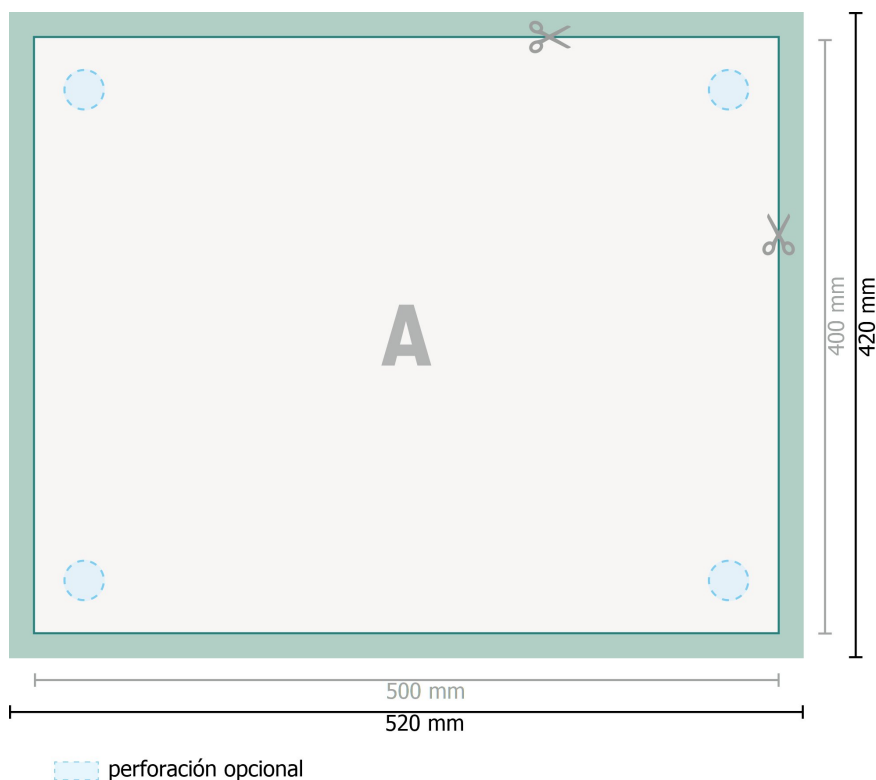

Placas compuestas de aluminio, 50 x 40 cm

**Formato de datos (incl. 10 mm sangrado):**

52 x 42 cm

Formato final:

50 x 40 cm

sangrado:

10 mm

Distancia de seguridad:

4 mm

distancia de los textos/información hasta el borde del formato final. Esto evita el corte indeseado.

Explicación de los símbolos

Sangrado

Dirección de lectura

Formato final

Formato de datos

Aquí cortamos/troquelamos tu producto

Por favor, ten en cuenta que:

Has de aplicar el margen suplementario y la distancia de seguridad según lo indicado.

Los colores del fondo, las imágenes o las gráficas se han de aplicar hasta el borde del formato de datos.