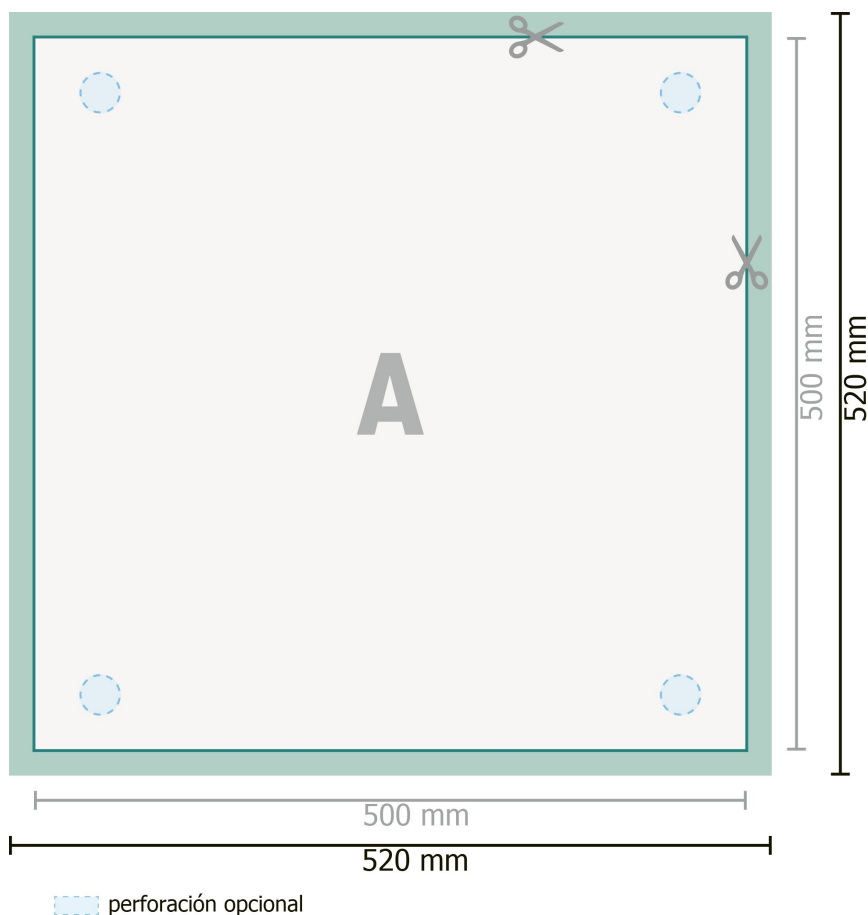

Placas compuestas de aluminio, 50 x 50 cm

Formato de datos (incl. 10 mm sangrado):

52 x 52 cm

Formato final:

50 x 50 cm

sangrado:

10 mm

Distancia de seguridad:

4 mm

distancia de los textos/información hasta el borde del formato final.

Esto evita el corte indeseado.

Explicación de los símbolos

 Sangrado

 Dirección de lectura

 Formato final

 Formato de datos

 Aquí cortamos/troquelamos tu producto

Por favor, ten en cuenta que:

Has de aplicar el margen suplementario y la distancia de seguridad según lo indicado.

Los colores del fondo, las imágenes o las gráficas se han de aplicar hasta el borde del formato de datos.