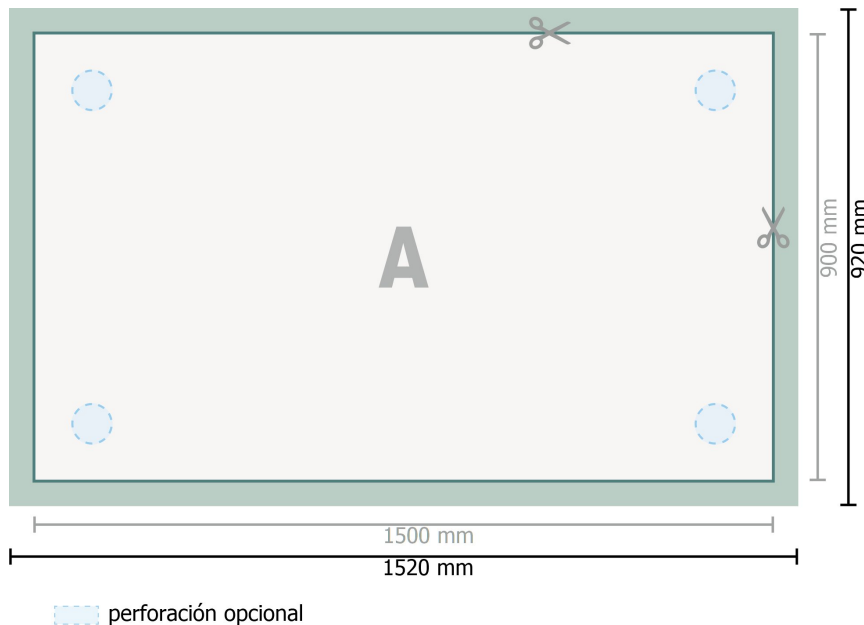

Placas compuestas de aluminio, 150 x 90 cm

**Formato de datos (incl. 10 mm sangrado):**

152 x 92 cm

Formato final:

150 x 90 cm

sangrado:

10 mm

Distancia de seguridad:

4 mm

distancia de los textos/información hasta el borde del formato final. Esto evita el corte indeseado.

Explicación de los símbolos

Sangrado

Dirección de lectura

Formato final

Formato de datos

Aquí cortamos/troquelamos tu producto

Por favor, ten en cuenta que:

Has de aplicar el margen suplementario y la distancia de seguridad según lo indicado.

Los colores del fondo, las imágenes o las gráficas se han de aplicar hasta el borde del formato de datos.