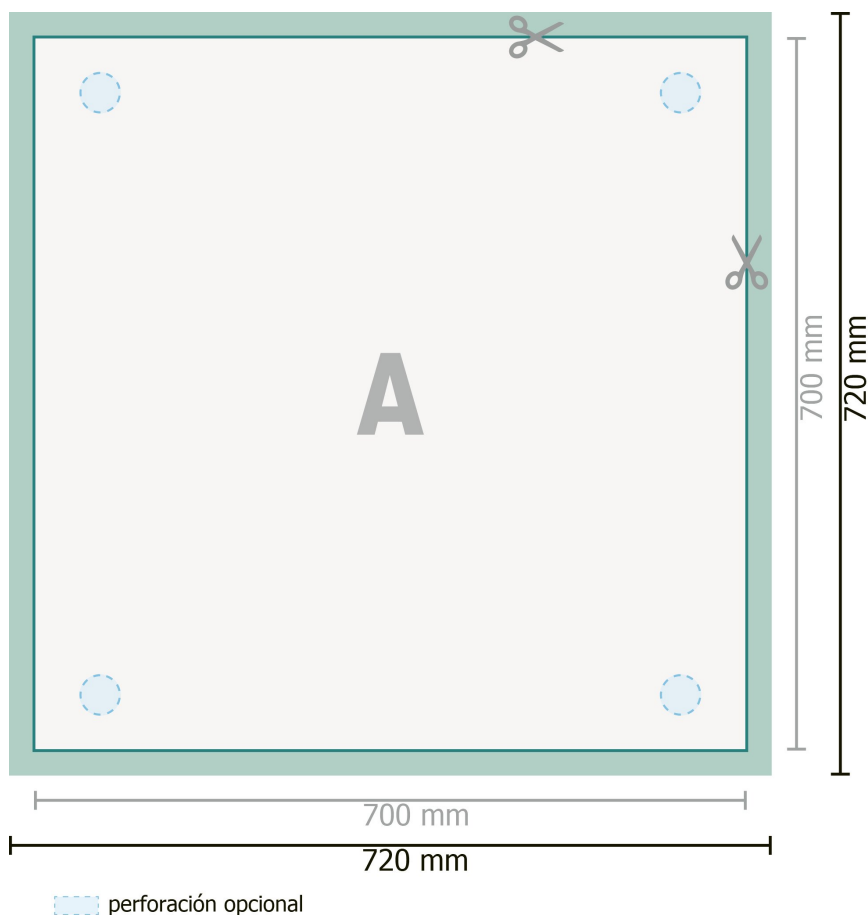

Placas compuestas de aluminio, 70 x 70 cm

Formato de datos (incl. 10 mm sangrado):

72 x 72 cm

Formato final:

70 x 70 cm

sangrado:

10 mm

Distancia de seguridad:

4 mm

distancia de los textos/información hasta el borde del formato final. Esto evita el corte indeseado.

Explicación de los símbolos

-  Sangrado
-  Dirección de lectura
-  Formato final
-  Formato de datos
-  Aquí cortamos/troquelamos tu producto

Por favor, ten en cuenta que:

Has de aplicar el margen suplementario y la distancia de seguridad según lo indicado.

Los colores del fondo, las imágenes o las gráficas se han de aplicar hasta el borde del formato de datos.