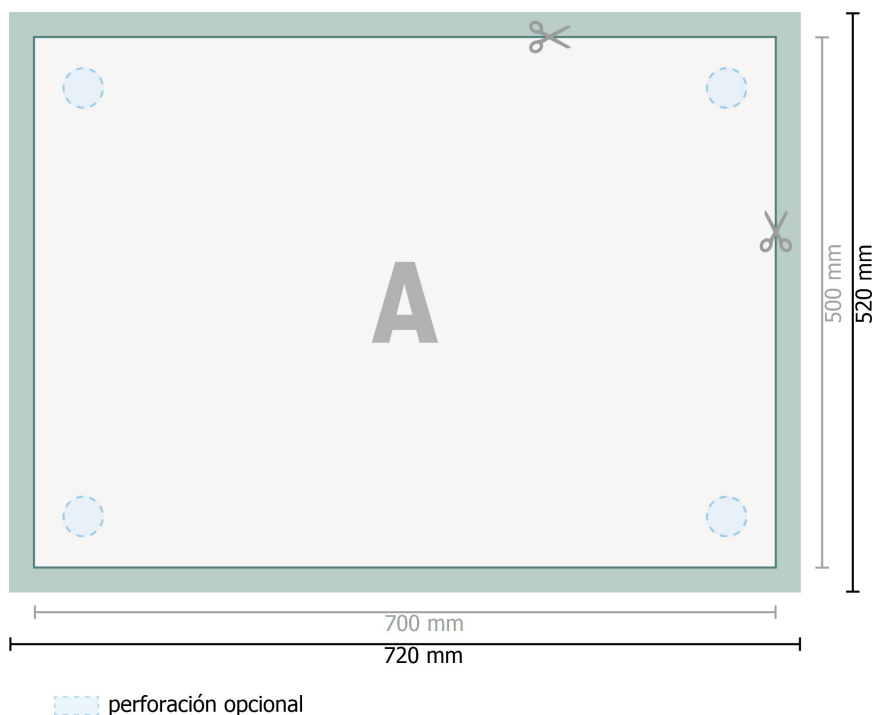

Placas compuestas de aluminio, 70 x 50 cm

Formato de datos (incl. 10 mm sangrado):

72 x 52 cm

Formato final:

70 x 50 cm

sangrado:

10 mm

Distancia de seguridad:

4 mm

distancia de los textos/información hasta el borde del formato final. Esto evita el corte indeseado.

Explicación de los símbolos

Sangrado

Dirección de lectura

Formato final

Formato de datos

Aquí cortamos/troquelamos tu producto

Por favor, ten en cuenta que:

Has de aplicar el margen suplementario y la distancia de seguridad según lo indicado.

Los colores del fondo, las imágenes o las gráficas se han de aplicar hasta el borde del formato de datos.