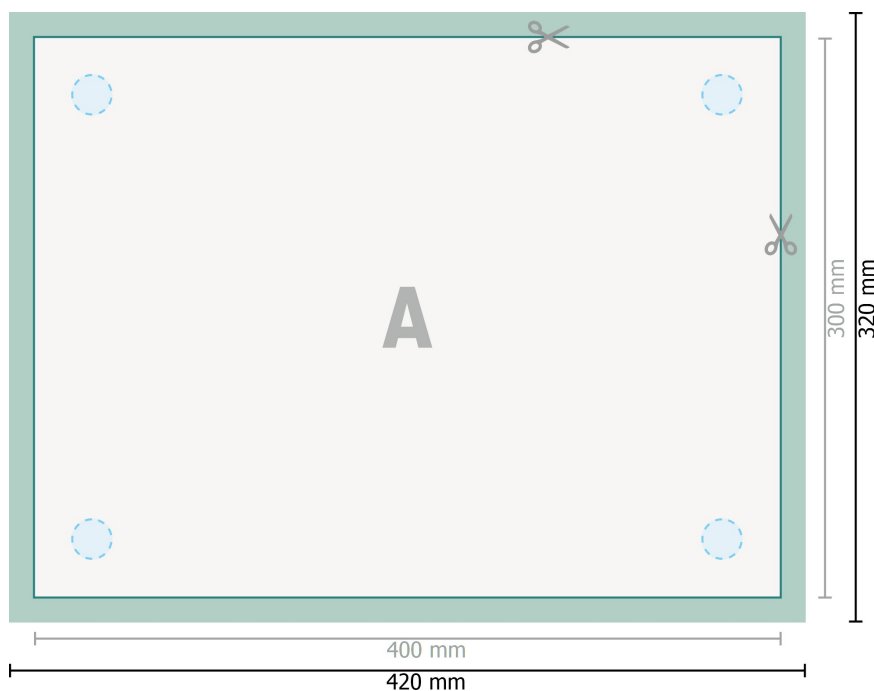

Placas compuestas de aluminio, 40 x 30 cm

perforación opcional

Formato de datos (incl. 10 mm sangrado):

42 x 32 cm

Formato final:

40 x 30 cm

sangrado:

10 mm

Distancia de seguridad:

4 mm

distancia de los textos/información hasta el borde del formato final. Esto evita el corte indeseado.

Explicación de los símbolos

Sangrado

Dirección de lectura

Formato final

Formato de datos

Aquí cortamos/troquelamos tu producto

Por favor, ten en cuenta que:

Has de aplicar el margen suplementario y la distancia de seguridad según lo indicado.

Los colores del fondo, las imágenes o las gráficas se han de aplicar hasta el borde del formato de datos.