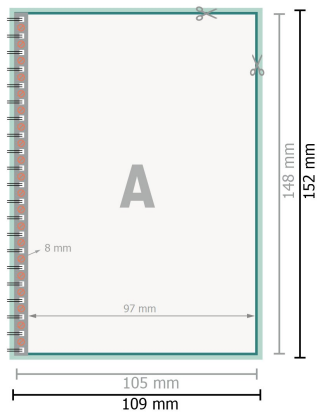

Carta de platos y de bebidas, A6

Cubierta
Parte interior

Orden de páginas

Es imprescindible disponer las páginas consecutivamente y de a una.

producto acabado

Respetar nuestras notas sobre datos de impresión

Formato de datos (incl. 2 mm sangrado):

10,9 x 15,2 cm

sangrado:

2 mm

Formato final:

10,5 x 14,8 cm

Distancia de seguridad:

5 mm

distancia de los textos/información hasta el borde del formato final.

Esto evita el corte indeseado.

Explicación de los símbolos

- Sangrado
- Dirección de lectura
- Formato final
- Formato de datos
- Aquí cortamos/troquelamos tu producto
- No imprimible

Por favor, ten en cuenta que:

Has de aplicar el margen suplementario y la distancia de seguridad según lo indicado.

Los colores del fondo, las imágenes o las gráficas se han de aplicar hasta el borde del formato de datos.