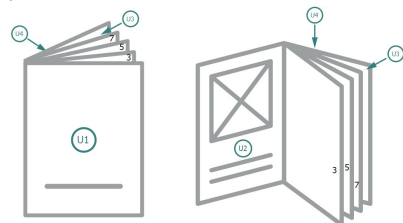

Carta de platos y de bebidas, A6

Cubierta
Parte interior

Orden de páginas

Es imprescindible disponer las páginas consecutivamente y de a una.

producto acabado

Respetar nuestras notas sobre datos de impresión

Formato de datos (incl. 2 mm sangrado):

10,9 x 15,2 cm

sangrado:

2 mm

Formato final:

10,5 x 14,8 cm

Distancia de seguridad:

5 mm

distancia de los textos/información hasta el borde del formato final.

Esto evita el corte indeseado.

Explicación de los símbolos

- Sangrado
- Dirección de lectura
- Formato final
- Formato de datos
- Aquí cortamos/troquelamos tu producto
- No imprimible

Por favor, ten en cuenta que:

Has de aplicar el margen suplementario y la distancia de seguridad según lo indicado.

Los colores del fondo, las imágenes o las gráficas se han de aplicar hasta el borde del formato de datos.