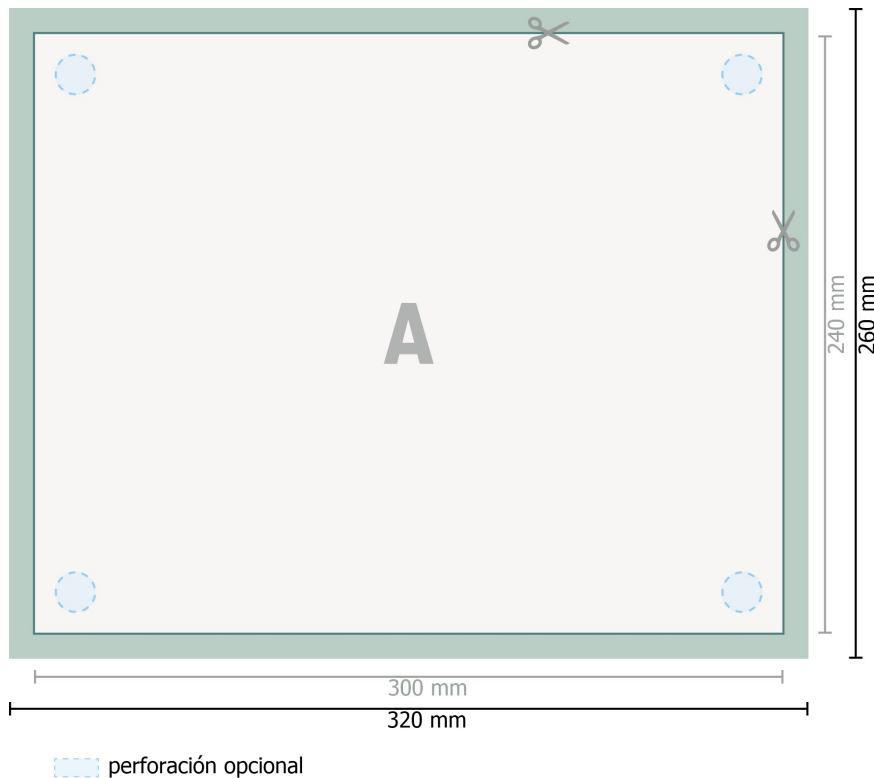

## Placas compuestas de aluminio, 30 cm 24 cm

**Formato de datos (incl. 10 mm sangrado):**

32 x 26 cm

**Formato final:**

30 x 24 cm

**sangrado:**

10 mm

**Distancia de seguridad:**

4 mm

distancia de los textos/información hasta el borde del formato final. Esto evita el corte indeseado.

**Explicación de los símbolos**

 Sangrado

 Dirección de lectura

 Formato final

 Formato de datos

 Aquí cortamos/troquelamos tu producto

**Por favor, ten en cuenta que:**

Has de aplicar el margen suplementario y la distancia de seguridad según lo indicado.

Los colores del fondo, las imágenes o las gráficas se han de aplicar hasta el borde del formato de datos.