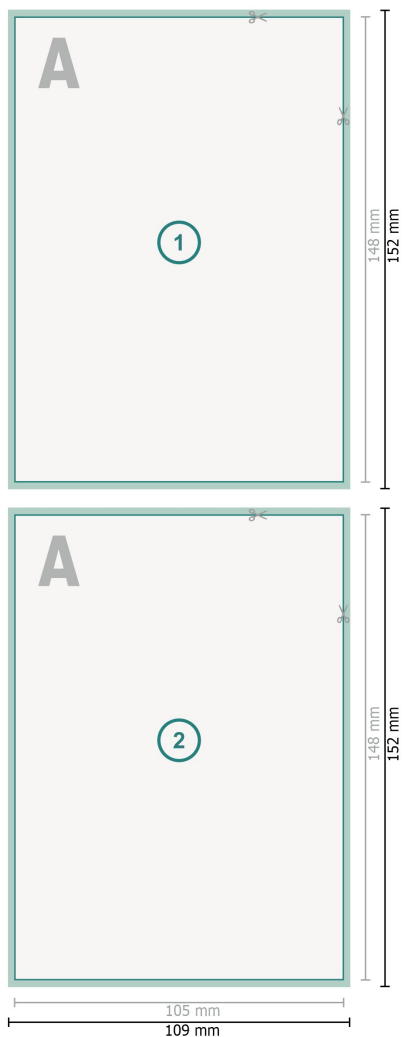

Cartas de platos de solo una hoja, A6

Formato de datos (incl. 2 mm sangrado):

10,9 x 15,2 cm

sangrado:

2 mm

Formato final:

10,5 x 14,8 cm

Distancia de seguridad:

4 mm

distancia de los textos/información hasta el borde del formato final.

Esto evita el corte indeseado.

Explicación de los símbolos

- Sangrado
- Dirección de lectura
- Formato final
- Formato de datos
- Aquí cortamos/troquelamos tu producto

Por favor, ten en cuenta que:

Has de aplicar el margen suplementario y la distancia de seguridad según lo indicado.

Los colores del fondo, las imágenes o las gráficas se han de aplicar hasta el borde del formato de datos.

Durante la producción se pueden producir tolerancias por el corte, el troquelado y el plegado.

Encontrarás las indicaciones sobre los datos de impresión en la pestaña *Datos de impresión* en www.onlineprinters.es