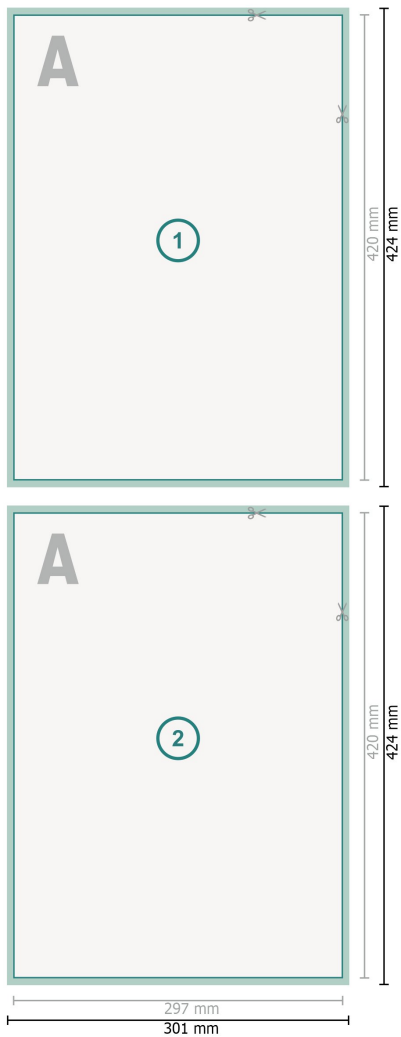

Cartas de platos de solo una hoja, A3

**Formato de datos (incl. 2 mm sangrado):**

30,1 x 42,4 cm

sangrado:

2 mm

Formato final:

29,7 x 42 cm

Distancia de seguridad:

4 mm

distancia de los textos/información hasta el borde del formato final.

Esto evita el corte indeseado.

Explicación de los símbolos

-  Sangrado
-  Dirección de lectura
-  Formato final
-  Formato de datos
-  Aquí cortamos/troquelamos tu producto

Por favor, ten en cuenta que:

Has de aplicar el margen suplementario y la distancia de seguridad según lo indicado.

Los colores del fondo, las imágenes o las gráficas se han de aplicar hasta el borde del formato de datos.