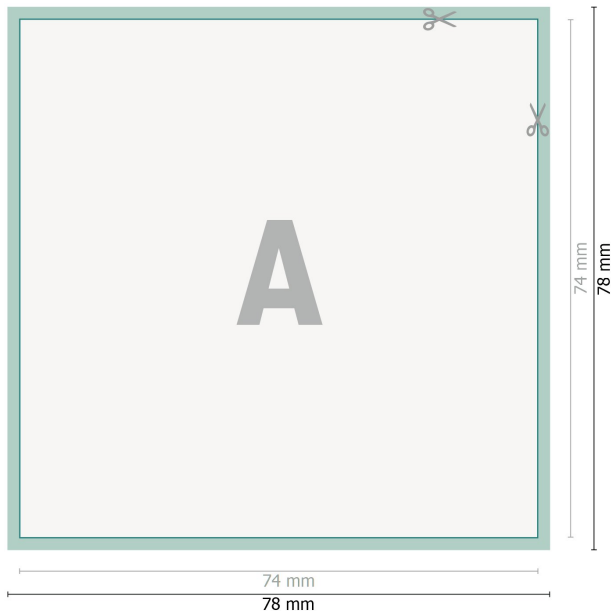

## Blocs, A7-cuadrado

**Formato de datos (incl. 2 mm sangrado):**

7,8 x 7,8 cm

**sangrado:**

2 mm

**Formato final:**

7,4 x 7,4 cm

**Distancia de seguridad:**

4 mm

distancia de los textos/información hasta el borde del formato final.

Esto evita el corte indeseado.

**Explicación de los símbolos**

 Sangrado

 Dirección de lectura

 Formato final

 Formato de datos