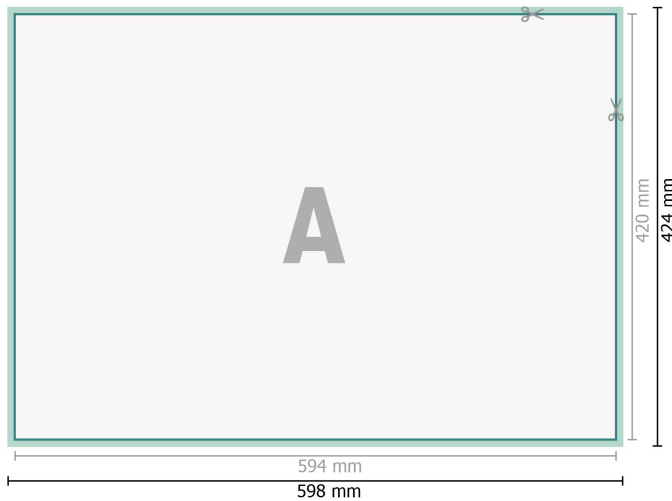

## Manteles de papel, A2

**Formato de datos (incl. 2 mm sangrado):**

59,8 x 42,4 cm

**sangrado:**

2 mm

**Formato final:**

59,4 x 42 cm

**Distancia de seguridad:**

4 mm

distancia de los textos/información hasta el borde del formato final.

Esto evita el corte indeseado.

**Explicación de los símbolos**

 Sangrado

 Dirección de lectura

 Formato final

 Formato de datos