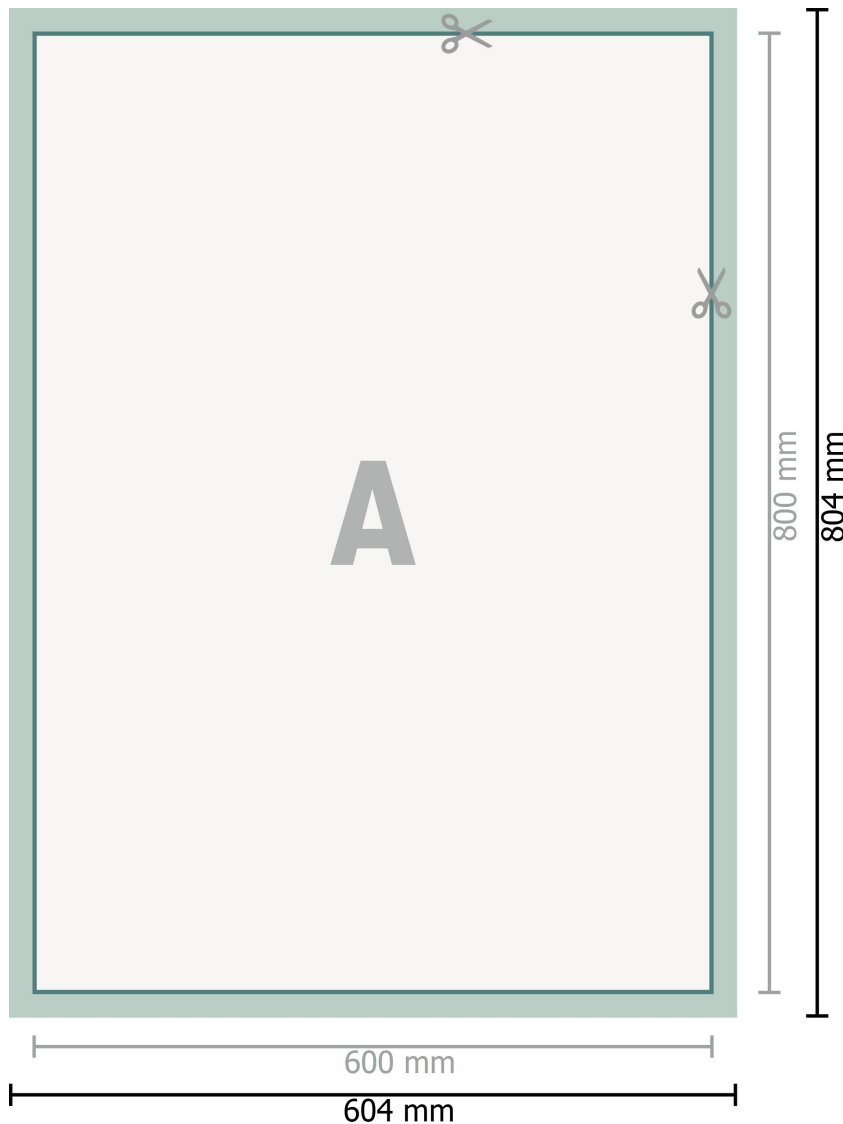

## Carteles, 60 x 80 cm

**Formato de datos (incl. 2 mm sangrado):**

60,4 x 80,4 cm

**sangrado:**

2 mm

**Formato final:**

60 x 80 cm

**Distancia de seguridad:**

4 mm

distancia de los textos/información hasta el borde del formato final.

Esto evita el corte indeseado.

**Explicación de los símbolos**

- Sangrado
- Dirección de lectura
- Formato final
- Formato de datos
- Aquí cortamos/troquelamos tu producto

**Por favor, ten en cuenta que:**

Has de aplicar el margen suplementario y la distancia de seguridad según lo indicado.

Los colores del fondo, las imágenes o las gráficas se han de aplicar hasta el borde del formato de datos.