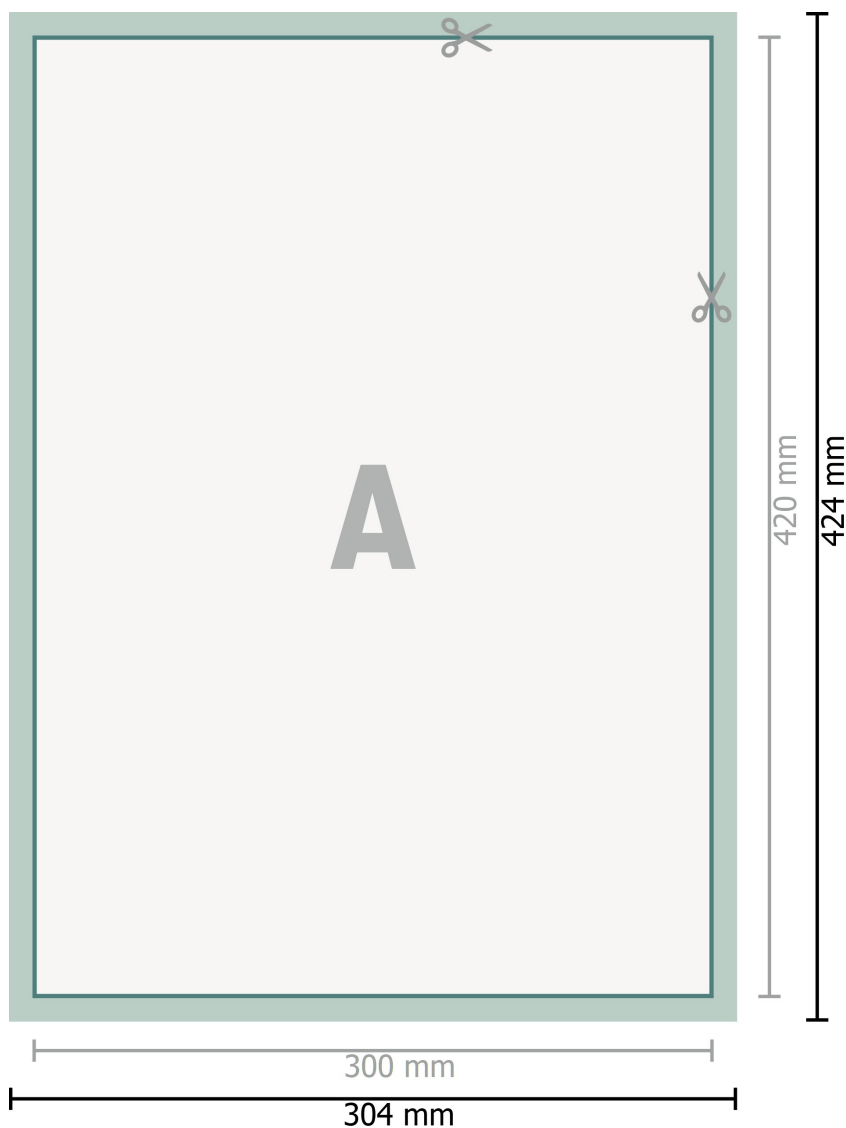

Carteles, 30 x 42 cm

**Formato de datos (incl. 2 mm sangrado):**

30,4 x 42,4 cm

sangrado:

2 mm

Formato final:

30 x 42 cm

Distancia de seguridad:

4 mm

distancia de los textos/información hasta el borde del formato final.

Esto evita el corte indeseado.

Explicación de los símbolos

- Sangrado
- Dirección de lectura
- Formato final
- Formato de datos
- Aquí cortamos/troquelamos tu producto

Por favor, ten en cuenta que:

Has de aplicar el margen suplementario y la distancia de seguridad según lo indicado.

Los colores del fondo, las imágenes o las gráficas se han de aplicar hasta el borde del formato de datos.