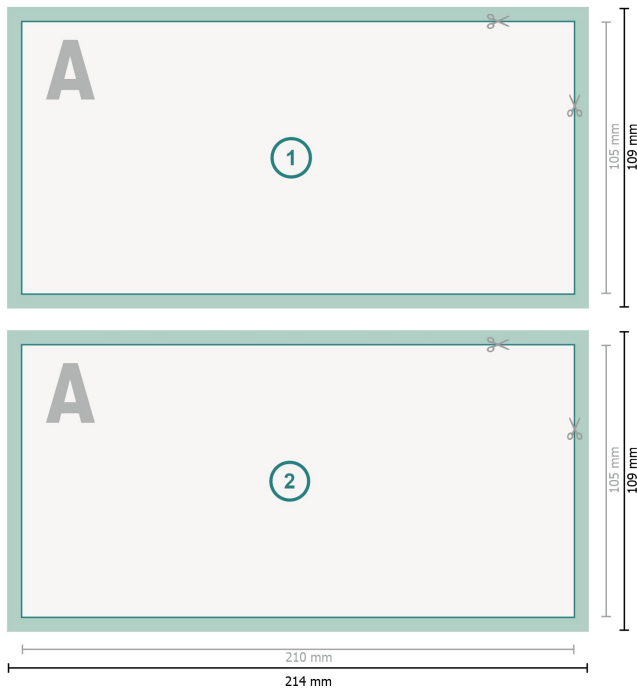

Tarjetas de felicitación formato apaisado, DL

Formato de datos (incl. 2 mm sangrado):

21,4 x 10,9 cm

Formato final:

21 x 10,5 cm

sangrado:

2 mm

Distancia de seguridad:

4 mm

distancia de los textos/información hasta el borde del formato final.

Esto evita el corte indeseado.

Explicación de los símbolos

-  Sangrado
-  Dirección de lectura
-  Formato final
-  Formato de datos
-  Aquí cortamos/troquelamos tu producto

Por favor, ten en cuenta que:

Has de aplicar el margen suplementario y la distancia de seguridad según lo indicado.

Los colores del fondo, las imágenes o las gráficas se han de aplicar hasta el borde del formato de datos.