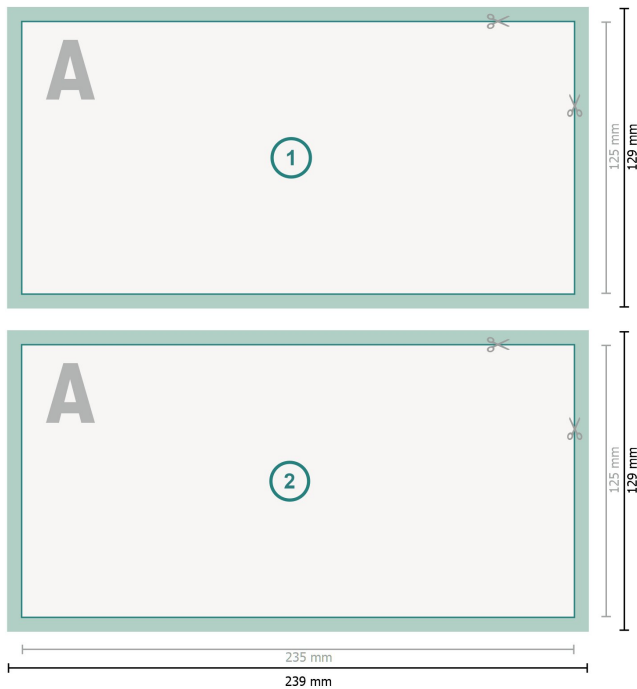

Tarjetas de felicitación formato apaisado, Maxi

**Formato de datos (incl. 2 mm sangrado):**

23,9 x 12,9 cm

Formato final:

23,5 x 12,5 cm

sangrado:

2 mm

Distancia de seguridad:

4 mm

distancia de los textos/información hasta el borde del formato final.

Esto evita el corte indeseado.

Explicación de los símbolos

-  Sangrado
-  Dirección de lectura
-  Formato final
-  Formato de datos
-  Aquí cortamos/troquelamos tu producto

Por favor, ten en cuenta que:

Has de aplicar el margen suplementario y la distancia de seguridad según lo indicado.

Los colores del fondo, las imágenes o las gráficas se han de aplicar hasta el borde del formato de datos.