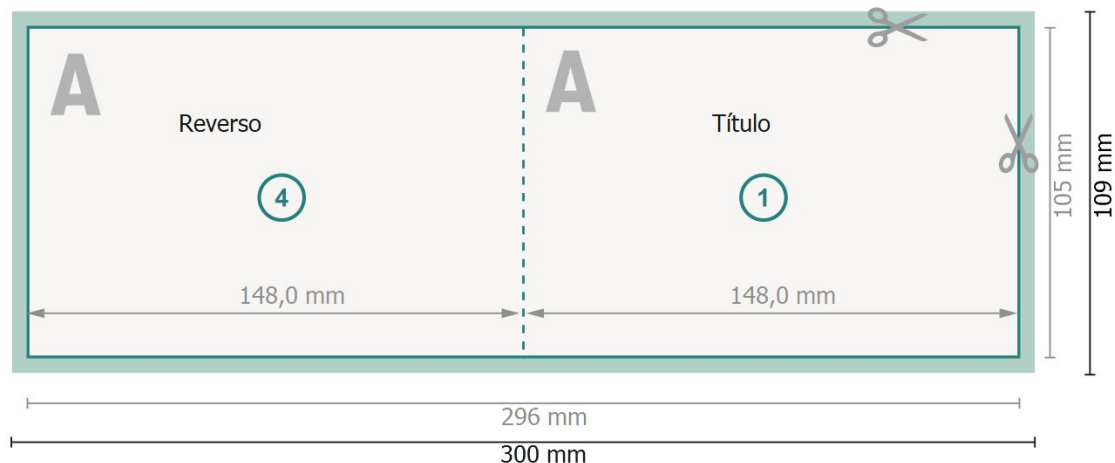

Tarjetas plegables formato apaisado, A6

1 pliegue

Parte exterior

Parte interior

Formato de datos (incl. 2 mm sangrado):

30 x 10,9 cm

sangrado:

2 mm

Formato final:

29,6 x 10,5 cm

Formato final (cerrado):

14,8 x 10,5 cm

Distancia de seguridad:

4 mm

distancia de los textos/información hasta el borde del formato final.

Esto evita el corte indeseado.

Los colores del fondo, las imágenes o las gráficas se han de aplicar hasta el borde del formato de datos.

Durante la producción se pueden producir tolerancias por el corte, el troquelado y el plegado.

Encontrarás las indicaciones sobre los datos de impresión en la pestaña *Datos de impresión* en www.onlineprinters.es