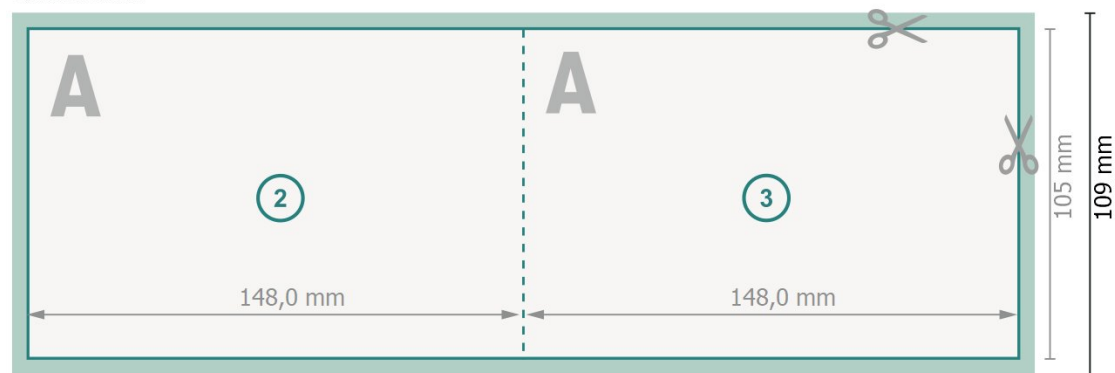

Tarjetas plegables formato apaisado, A6

1 pliegue

Parte exterior

Parte interior

Formato de datos (incl. 2 mm sangrado):

30 x 10,9 cm

sangrado:

2 mm

Formato final:

29,6 x 10,5 cm

Formato final (cerrado):

14,8 x 10,5 cm

Distancia de seguridad:

4 mm

distancia de los textos/información hasta el borde del formato final.

Esto evita el corte indeseado.

Los colores del fondo, las imágenes o las gráficas se han de aplicar hasta el borde del formato de datos.

Durante la producción se pueden producir tolerancias por el corte, el troquelado y el plegado.

Encontrarás las indicaciones sobre los datos de impresión en la pestaña *Datos de impresión* en www.onlineprinters.es