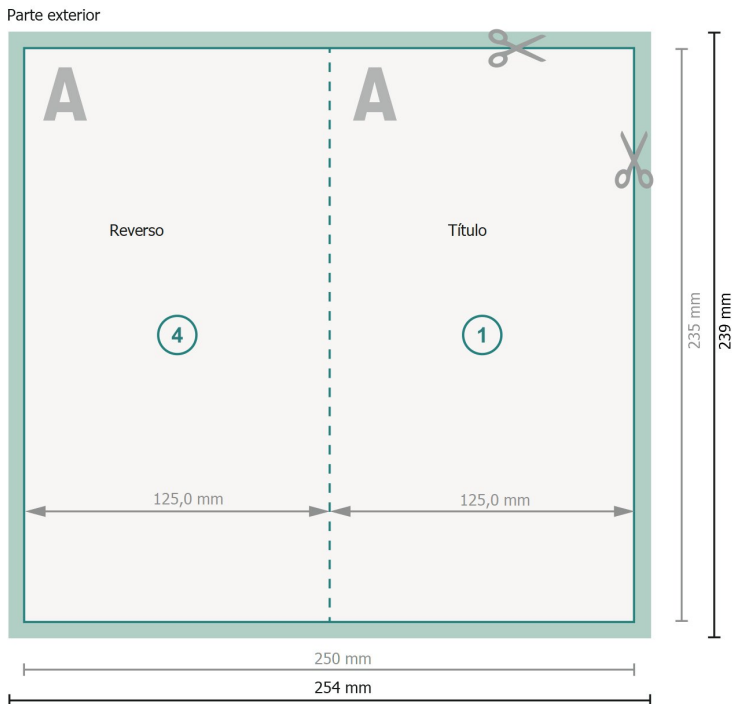

Tarjetas plegables formato vertical, Maxi

1 pliegue

Formato de datos (incl. 2 mm sangrado):

25,4 x 23,9 cm

sangrado:

2 mm

Formato final:

25 x 23,5 cm

Formato final (cerrado):

12,5 x 23,5 cm

Distancia de seguridad:

4 mm

distancia de los textos/información hasta el borde del formato final.

Esto evita el corte indeseado.

Explicación de los símbolos

Sangrado

Dirección de lectura

Formato final

Formato de datos

Aquí cortamos/troquelamos tu producto

Por favor, ten en cuenta que:

Has de aplicar el margen suplementario y la distancia de seguridad según lo indicado.

Los colores del fondo, las imágenes o las gráficas se han de aplicar hasta el borde del formato de datos.

Durante la producción se pueden producir tolerancias por el corte, el troquelado y el plegado.

Encontrarás las indicaciones sobre los datos de impresión en la pestaña *Datos de impresión* en www.onlineprinters.es