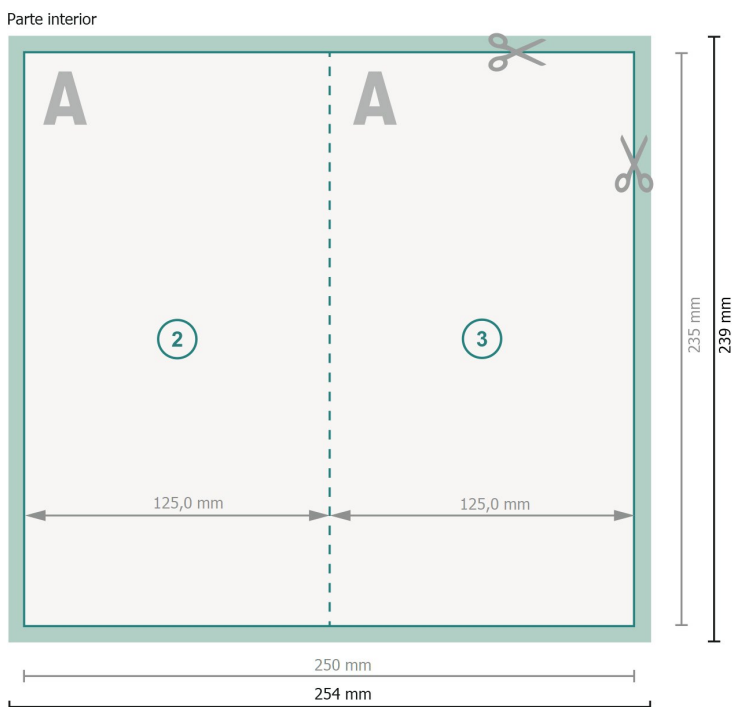

Tarjetas plegables formato vertical, Maxi

1 pliegue

Formato de datos (incl. 2 mm sangrado):

25,4 x 23,9 cm

sangrado:

2 mm

Formato final:

25 x 23,5 cm

Formato final (cerrado):

12,5 x 23,5 cm

Distancia de seguridad:

4 mm

distancia de los textos/información hasta el borde del formato final.

Esto evita el corte indeseado.

Explicación de los símbolos

Sangrado

Dirección de lectura

Formato final

Formato de datos

Aquí cortamos/troquelamos tu producto

Por favor, ten en cuenta que:

Has de aplicar el margen suplementario y la distancia de seguridad según lo indicado.

Los colores del fondo, las imágenes o las gráficas se han de aplicar hasta el borde del formato de datos.

Durante la producción se pueden producir tolerancias por el corte, el troquelado y el plegado.

Encontrarás las indicaciones sobre los datos de impresión en la pestaña *Datos de impresión* en www.onlineprinters.es