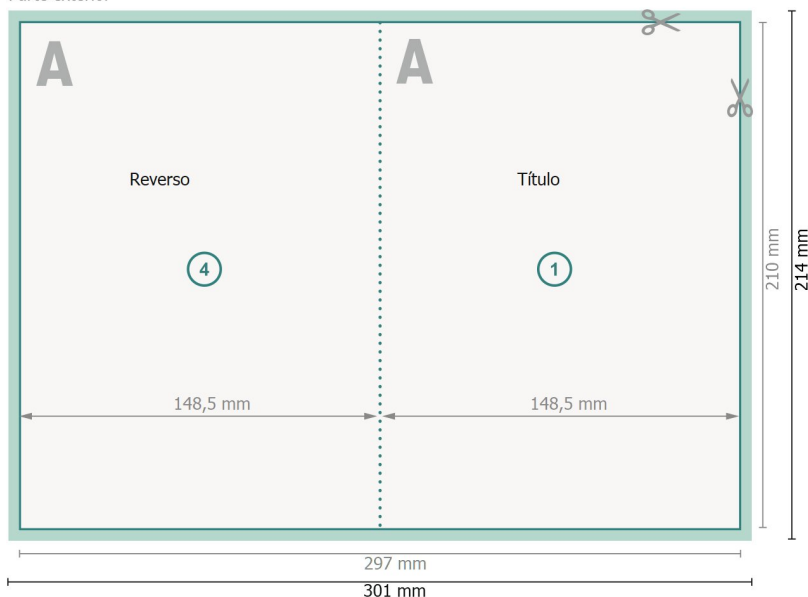

## Folletos plegados y perforados en formato vertical, A5

4 páginas, 1 pliegue

Parte exterior

Parte interior

**Formato de datos (incl. 2 mm sangrado):**

30,1 x 21,4 cm

**sangrado:**

2 mm

**Formato final:**

29,7 x 21 cm

**Formato final (cerrado):**

14,8 x 21 cm

**Distancia de seguridad:**

4 mm

distancia de los textos/información hasta el borde del formato final.

Esto evita el corte indeseado.

### Por favor, ten en cuenta que:

Has de aplicar el margen suplementario y la distancia de seguridad según lo indicado.

Los colores del fondo, las imágenes o las gráficas se han de aplicar hasta el borde del formato de datos.