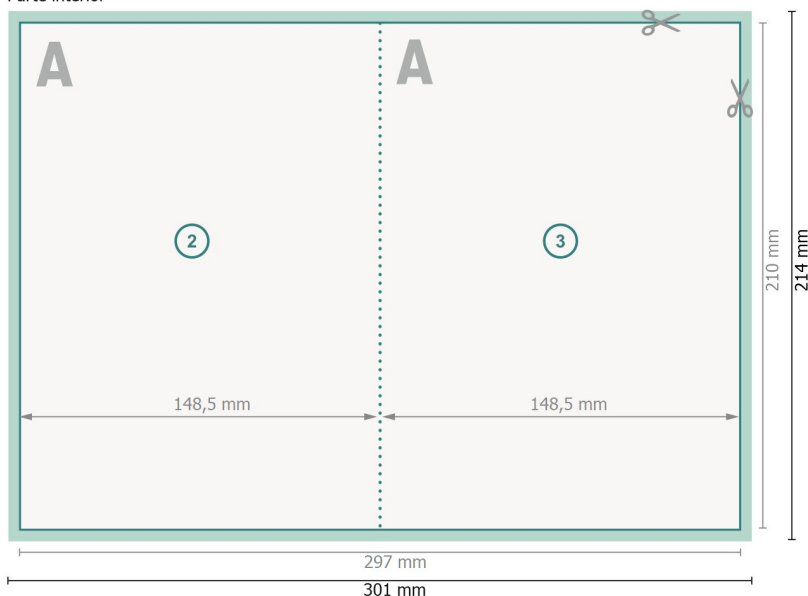

## Folletos plegados y perforados en formato vertical, A5

4 páginas, 1 pliegue

Parte exterior

Parte interior

**Formato de datos (incl. 2 mm sangrado):**

30,1 x 21,4 cm

**sangrado:**

2 mm

**Formato final:**

29,7 x 21 cm

**Formato final (cerrado):**

14,8 x 21 cm

**Distancia de seguridad:**

4 mm

distancia de los textos/información hasta el borde del formato final.

Esto evita el corte indeseado.

### Por favor, ten en cuenta que:

Has de aplicar el margen suplementario y la distancia de seguridad según lo indicado.

Los colores del fondo, las imágenes o las gráficas se han de aplicar hasta el borde del formato de datos.