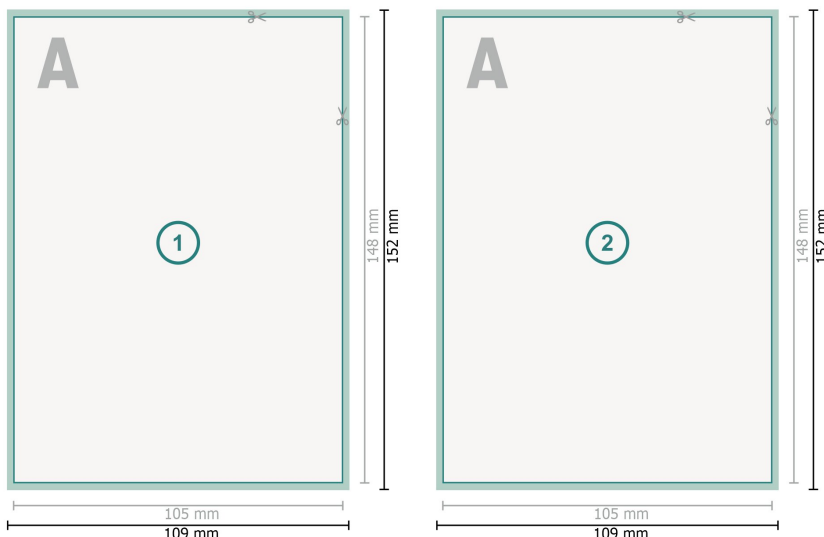

### Formato de datos (incl. 2 mm sangrado):

10,9 x 15,2 cm

### sangrado:

2 mm

### Formato final:

10,5 x 14,8 cm

### Distancia de seguridad:

4 mm

distancia de los textos/información hasta el borde del formato final.

Esto evita el corte indeseado.