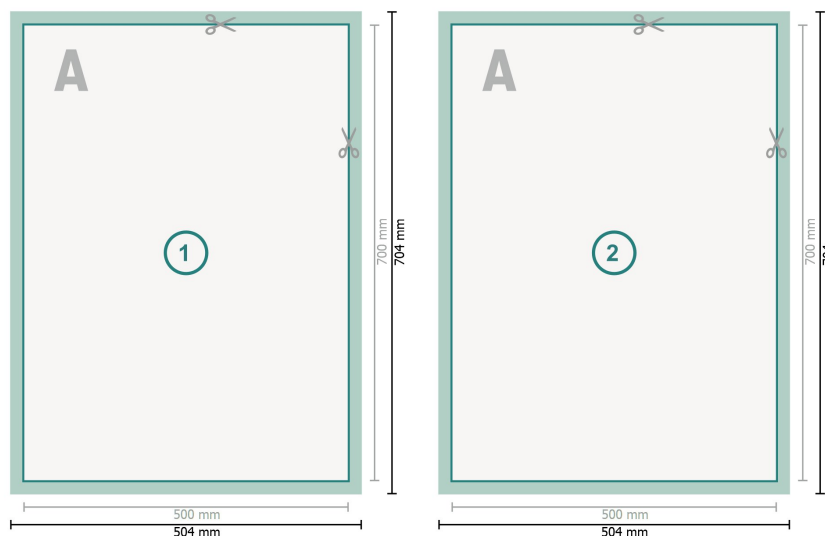

Cartel de plástico corrugado, 50 x 70 cm

Formato de datos (incl. 2 mm sangrado):

50,4 x 70,4 cm

sangrado:

2 mm

Formato final:

50 x 70 cm

Distancia de seguridad:

4 mm

distancia de los textos/información hasta el borde del formato final.

Esto evita el corte indeseado.

Explicación de los símbolos

 Sangrado

 Dirección de lectura

 Formato final

 Formato de datos

 Aquí cortamos/troquelamos tu producto

Por favor, ten en cuenta

Has de aplicar el margen suplementario y la distancia de seguridad según lo indicado.

Los colores del fondo, las imágenes o las gráficas se han de aplicar hasta el borde del formato de datos.