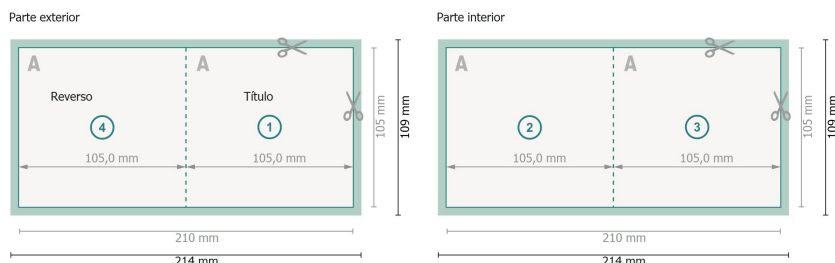

Folletos plegados formato vertical, A6-cuadrado

4 páginas, 1 pliegue

Formato de datos (incl. 2 mm sangrado):

21,4 x 10,9 cm

sangrado:

2 mm

Formato final:

21 x 10,5 cm

Formato final (cerrado):

10,5 x 10,5 cm

Distancia de seguridad:

4 mm

distancia de los textos/información hasta el borde del formato final.

Esto evita el corte indeseado.

Explicación de los símbolos

-  Sangrado
-  Dirección de lectura
-  Formato final
-  Formato de datos
-  Aquí cortamos/troquelamos tu producto
-  Acanalado/Pliegue

Por favor, ten en cuenta que:

Has de aplicar el margen suplementario y la distancia de seguridad según lo indicado.

Los colores del fondo, las imágenes o las gráficas se han de aplicar hasta el borde del formato de datos.