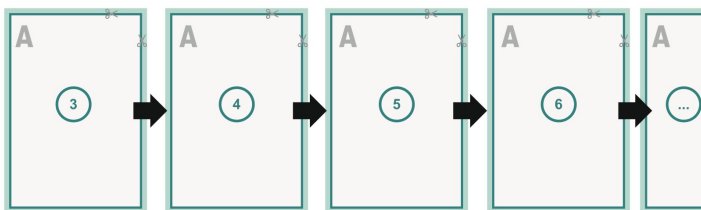

Catálogos encolados, A5-cuadrado

Cubierta

Parte exterior

Parte interior

Parte interior

Orden de páginas

Es imprescindible disponer las páginas consecutivamente y de a una.

producto acabado

Formato de datos (incl. 2 mm sangrado):

15,2 x 15,2 cm

Formato final (cerrado):

14,8 x 14,8 cm

sangrado:

2 mm

Distancia de seguridad:

5 mm

distancia de los textos/información hasta el borde del formato final.

Esto evita el corte indeseado.

Explicación de los símbolos

Sangrado

Dirección de lectura

Aquí cortamos/troquelamos tu producto

Acanalado/Pliegue

Por favor, ten en cuenta que:

Has de aplicar el margen suplementario y la distancia de seguridad según lo indicado.

Los colores del fondo, las imágenes o las gráficas se han de aplicar hasta el borde del formato de datos.