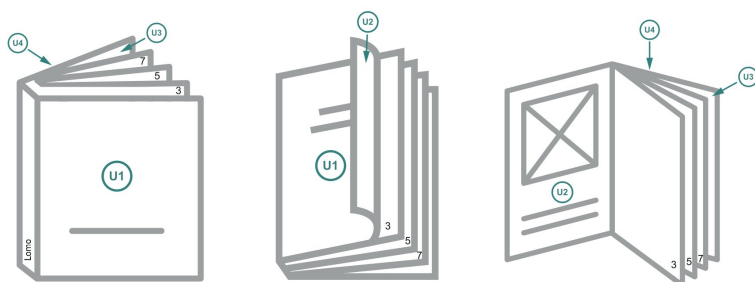

Catálogos encolados, A5-cuadrado

Cubierta

Parte exterior

Parte interior

Parte interior

Orden de páginas

Es imprescindible disponer las páginas consecutivamente y de a una.

producto acabado

Formato de datos (incl. 2 mm sangrado):

15,2 x 15,2 cm

Formato final (cerrado):

14,8 x 14,8 cm

sangrado:

2 mm

Distancia de seguridad:

5 mm

distancia de los textos/información hasta el borde del formato final.

Esto evita el corte indeseado.

Explicación de los símbolos

Sangrado

Dirección de lectura

Aquí cortamos/troquelamos tu producto

Acanalado/Pliegue

Por favor, ten en cuenta que:

Has de aplicar el margen suplementario y la distancia de seguridad según lo indicado.

Los colores del fondo, las imágenes o las gráficas se han de aplicar hasta el borde del formato de datos.