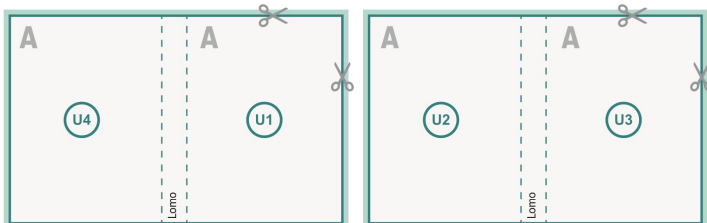

Catálogos encolados, A5-cuadrado

Cubierta

Parte exterior

Parte interior

Parte interior

Orden de páginas

Es imprescindible disponer las páginas consecutivamente y de a una.

producto acabado

Formato de datos (incl. 2 mm sangrado):

15,2 x 15,2 cm

Formato final (cerrado):

14,8 x 14,8 cm

sangrado:

2 mm

Distancia de seguridad:

5 mm

distancia de los textos/información hasta el borde del formato final.

Esto evita el corte indeseado.

Explicación de los símbolos

Sangrado

Dirección de lectura

Aquí cortamos/troquelamos tu producto

Acanalado/Pliegue