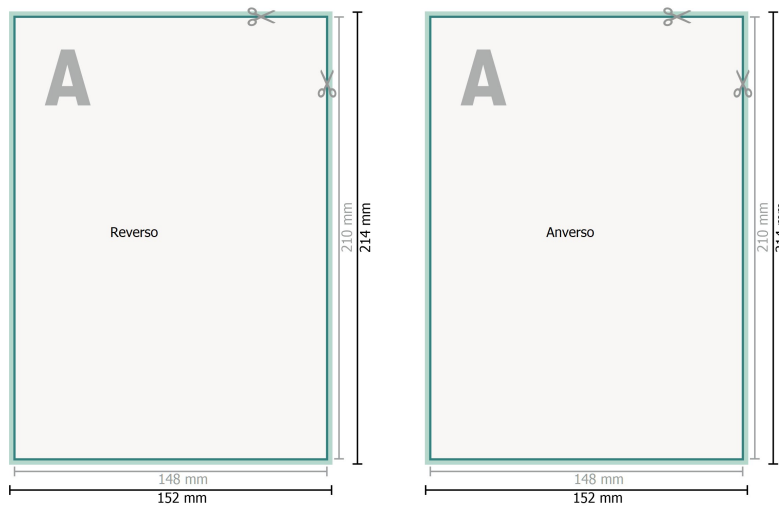

## Loseblattsammlung, A5, 14,8 x 21 cm, Hochformat, 4/4-farbig

**Formato de datos (incl. 2 mm sangrado):**

15,2 x 21,4 cm

**sangrado:**

2 mm

**Formato final:**

14,8 x 21 cm

**Distancia de seguridad:**

4 mm

distancia de los textos/información hasta el borde del formato final.

Esto evita el corte indeseado.

### Orden de páginas

Es imprescindible disponer las páginas consecutivamente y de a una.

### Por favor, ten en cuenta que:

Has de aplicar el margen suplementario y la distancia de seguridad según lo indicado.

Los colores del fondo, las imágenes o las gráficas se han de aplicar hasta el borde del formato de datos.